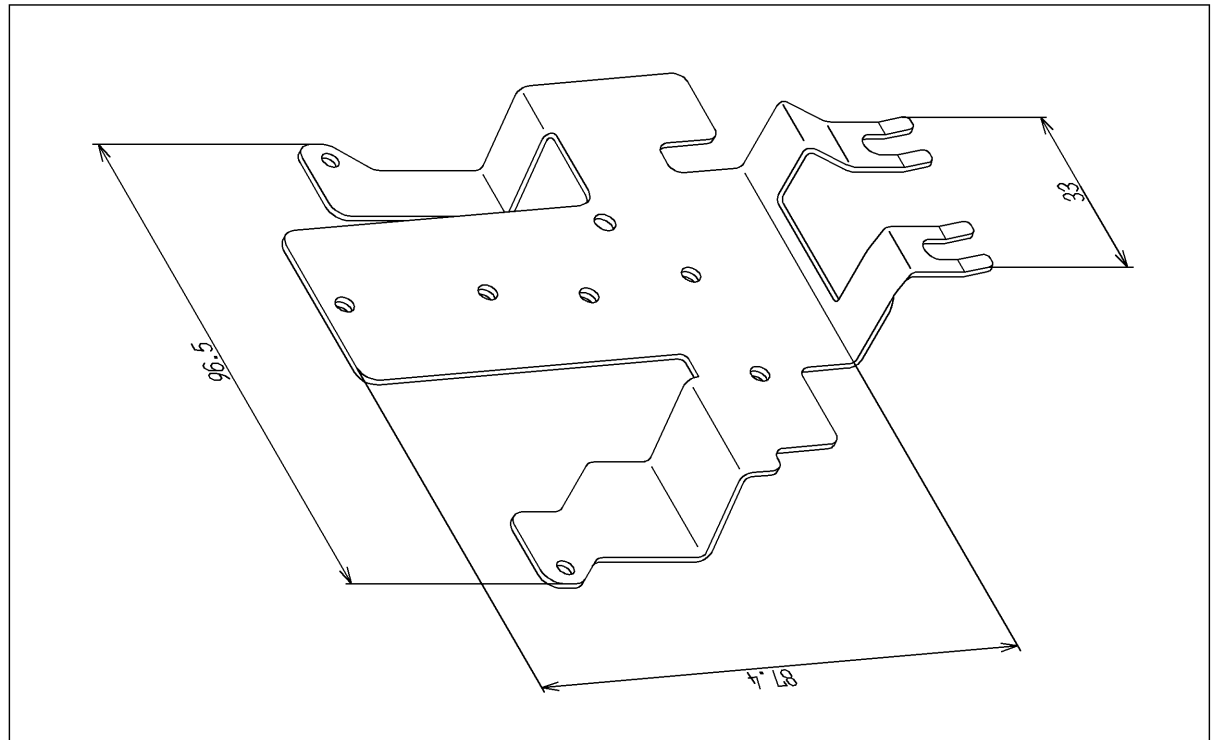

品番	TH74289A	品名	取付板	1 / 2
----	----------	----	-----	-------

希望小売価格：¥ 1,650(税込価格:¥ 1,815)

必ず補修品リストで発注品番(色番、メッキ種別など含む)、数量をご確認ください。
 ただし、タンク、便器などの補修品は発注品番に色番を付加してご発注ください。図中の番号は図番になります。

[分解図]

図番が記載されていないパーツは、補修品として設定されておりません。
 構成品全体の交換をお願いします。

[外観図]

品番	TH74289A	品名	取付板	2 / 2
----	----------	----	-----	-------

■特記事項(1/1)

- ・分解図、補修品リスト、互換性注意情報は最新のものをお使いください。
- ・発注品番の希望小売価格は予告なく変更する場合がありますので、最新の補修品リストをご確認ください。
- ・発注品番欄に「非補修品」と表示のものは、原則として定期的な補修は不要です。要望される場合は製品交換をご検討願います。
- ・分解図中に専用工具の記載がある場合でも、補修品リストに専用工具の記載のない場合は別売品です。
- ・補修品は、外観形状・色調が異なる場合がございます。
- ・図番は分解図中に記載の番号です。補修品を発注する際は「発注品番」に記載の品番でご発注ください。
- ・分解図中に図番があり補修品リストに図番・発注品番の記載のない補修品は、最寄りの取付店・販売店へご依頼してください。

【補修品リスト】 注1：発注品番の数量1個当たりの価格です。

図番	発注品番	品名	希望小売価格 (税込価格)注1	数量	材料	備考
TH74289A	TH74289A	取付板	¥ 1,650(¥ 1,815)	1	ステンレス鋼	