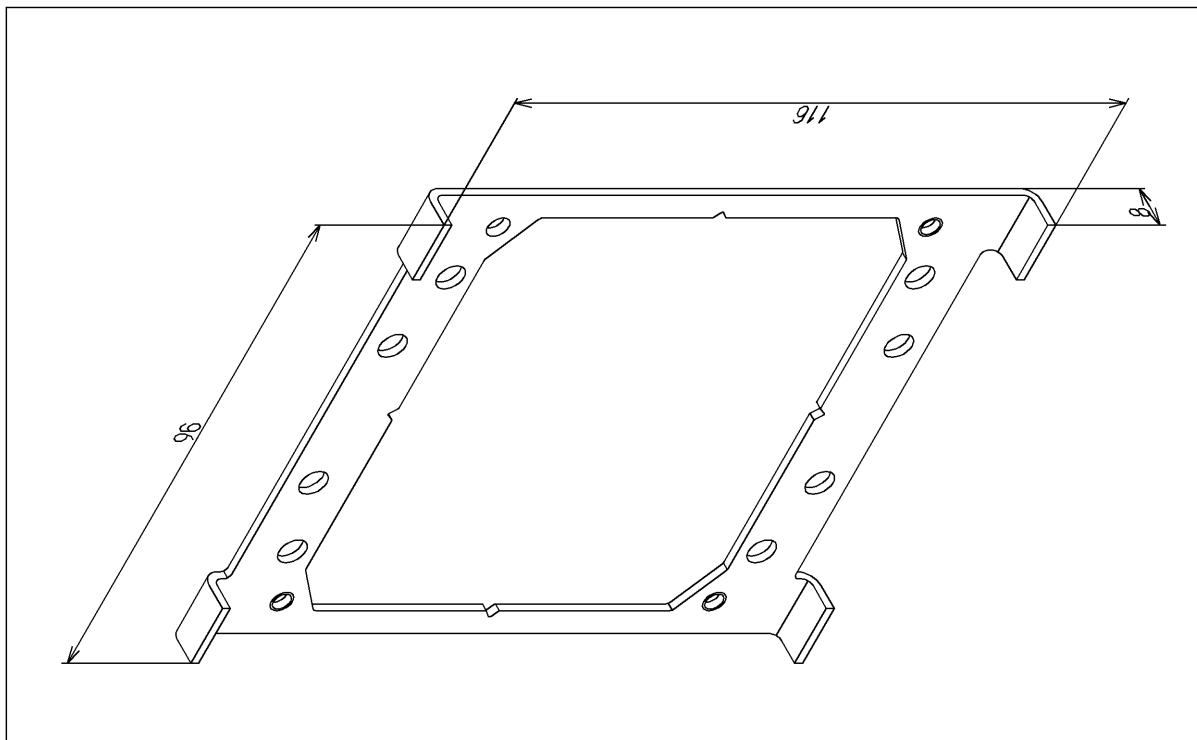

品番	TH74291A	品名	取付板	1 / 2
----	----------	----	-----	-------

希望小売価格：¥ 3,600(税込価格:¥ 3,960)

必ず補修品リストで発注品番(色番、メッキ種別など含む)、数量をご確認ください。
 ただし、タンク、便器などの補修品は発注品番に色番を付加してご発注ください。図中の番号は図番になります。

[分解図]

[外観図]

品番	TH74291A	品名	取付板	2 / 2
----	----------	----	-----	-------