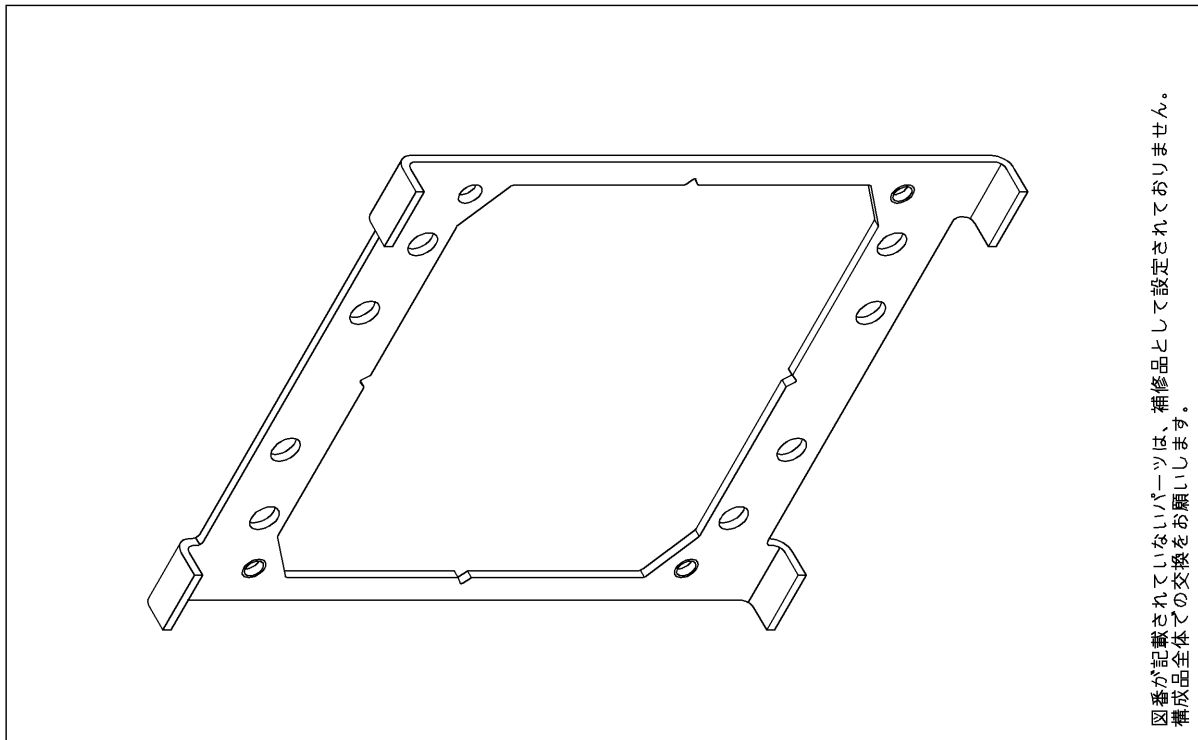

品番	TH74291A	品名	取付板	1 / 2
----	----------	----	-----	-------

希望小売価格：¥ 3,600(税込価格:¥ 3,960)

必ず補修品リストで発注品番(色番、メッキ種別など含む)、数量をご確認ください。
 ただし、タンク、便器などの補修品は発注品番に色番を付加してご発注ください。図中の番号は図番になります。

[分解図]

[外観図]

品番	TH74291A	品名	取付板	2 / 2
----	----------	----	-----	-------