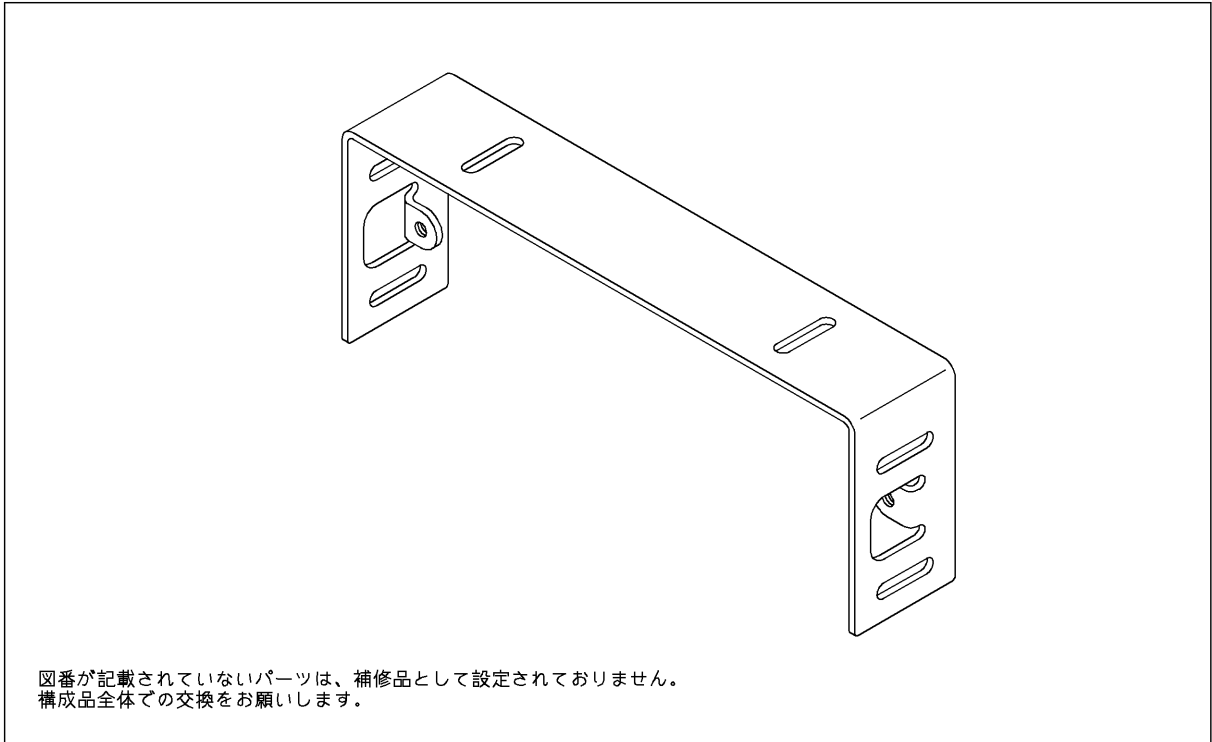

品番	TH74331	品名	固定板	1 / 2
----	---------	----	-----	-------

希望小売価格：¥ 2,750(税込価格:¥ 3,025)

必ず補修品リストで発注品番(色番、メッキ種別など含む)、数量をご確認ください。  
ただし、タンク、便器などの補修品は発注品番に色番を付加してご発注ください。図中の番号は図番になります。

[分解図]

[外観図]

品番	TH74331	品名	固定板	2 / 2
----	---------	----	-----	-------