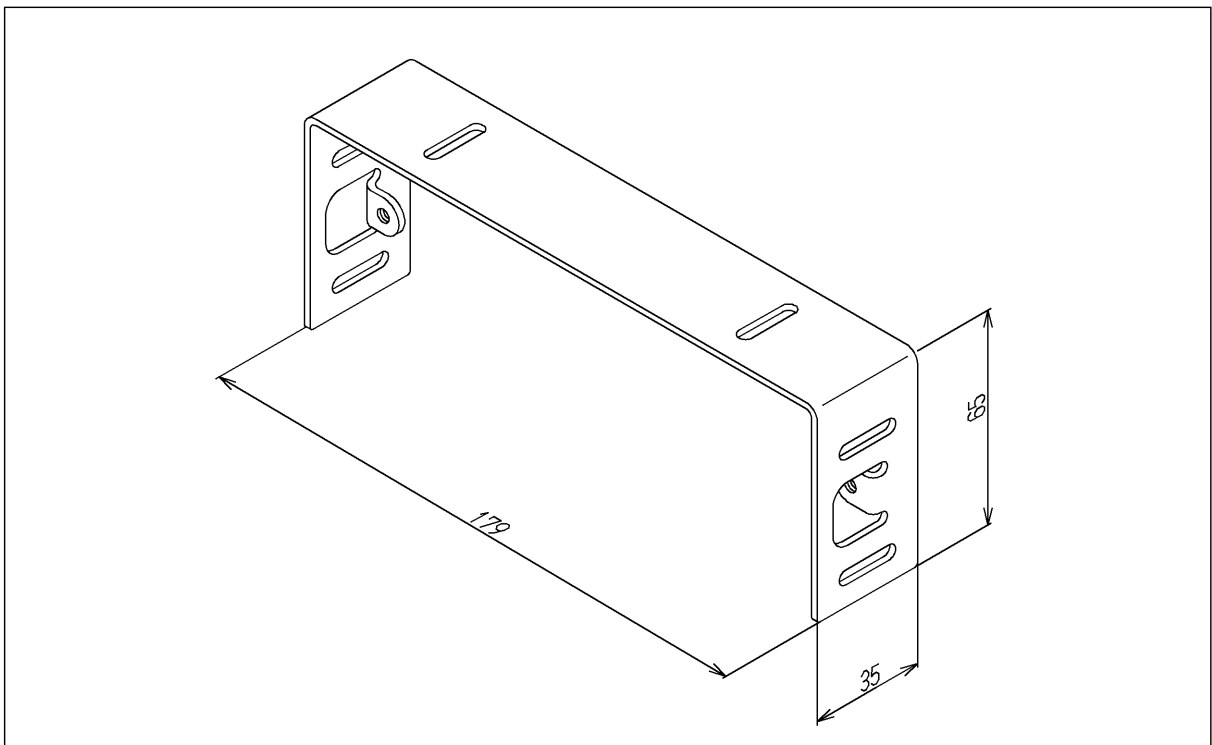

品番	TH74331	品名	固定板	1 / 2
----	---------	----	-----	-------

希望小売価格：¥ 2,750(税込価格:¥ 3,025)

必ず補修品リストで発注品番(色番、メッキ種別など含む)、数量をご確認ください。  
ただし、タンク、便器などの補修品は発注品番に色番を付加してご発注ください。図中の番号は図番になります。

[分解図]

[外観図]

品番	TH74331	品名	固定板	2 / 2
----	---------	----	-----	-------