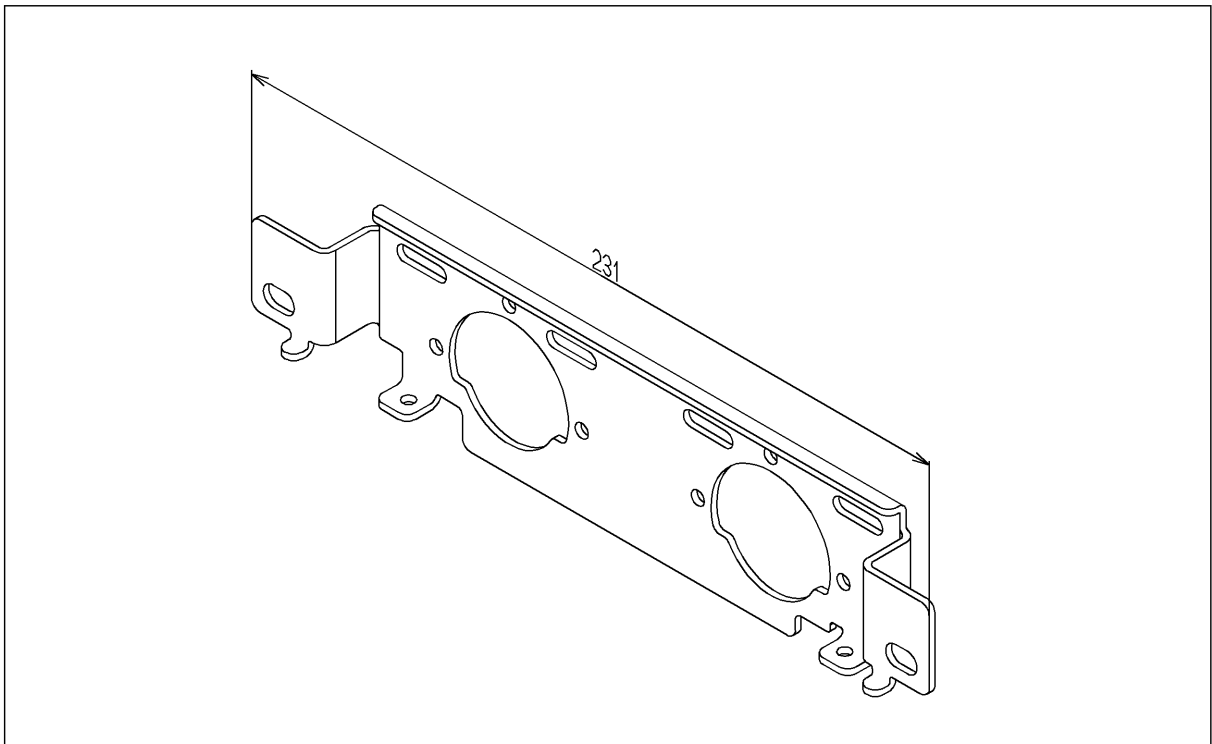

品番	TH74457	品名	取付金具	1 / 2
----	---------	----	------	-------

希望小売価格 : ¥ 5,650(税込価格:¥ 6,215)

必ず補修品リストで発注品番(色番、メッキ種別など含む)、数量をご確認ください。  
ただし、タンク、便器などの補修品は発注品番に色番を付加してご発注ください。図中の番号は図番になります。

[分解図]

[外観図]

品番	TH74457	品名	取付金具	2 / 2
----	---------	----	------	-------