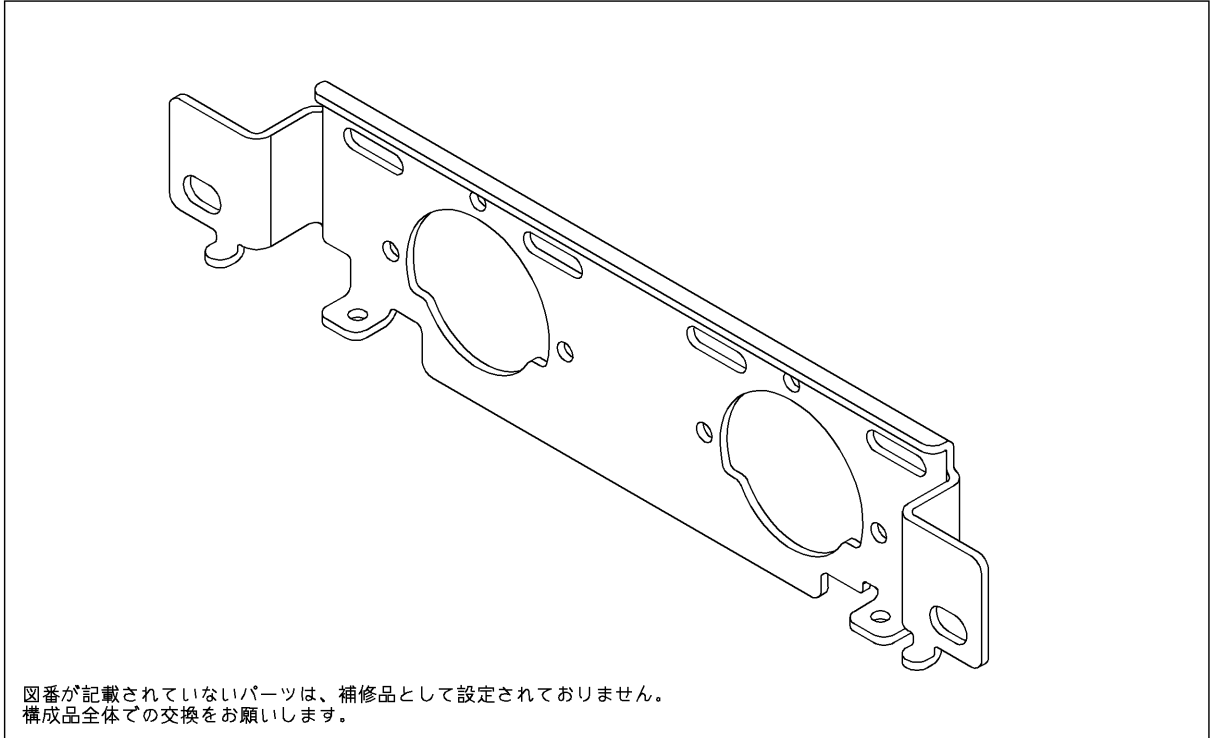

品番	TH74457	品名	取付金具	1 / 2
----	---------	----	------	-------

希望小売価格 : ¥ 5,650(税込価格:¥ 6,215)

必ず補修品リストで発注品番(色番、メッキ種別など含む)、数量をご確認ください。  
ただし、タンク、便器などの補修品は発注品番に色番を付加してご発注ください。図中の番号は図番になります。

[分解図]

[外観図]

品番	TH74457	品名	取付金具	2 / 2
----	---------	----	------	-------