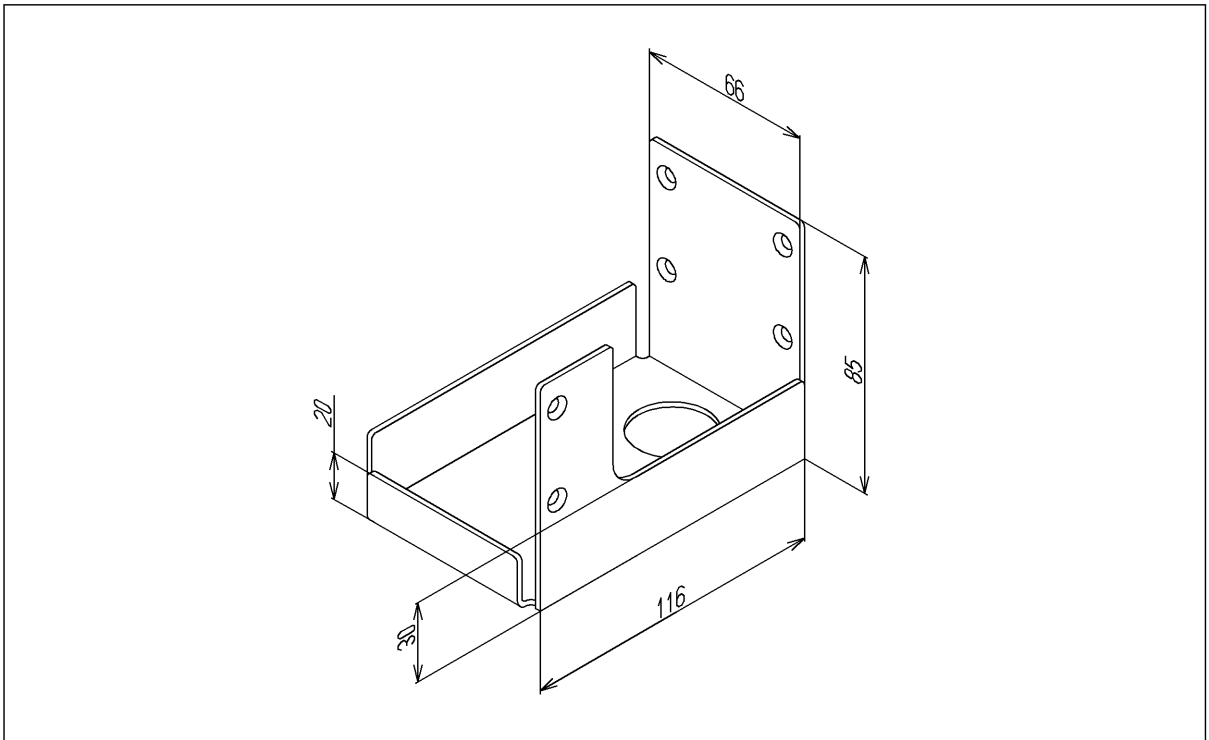

品番	TH74470	品名	取付板	1 / 2
----	---------	----	-----	-------

希望小売価格：¥ 8,750(税込価格：¥ 9,625)

必ず補修品リストで発注品番(色番、メッキ種別など含む)、数量をご確認ください。  
ただし、タンク、便器などの補修品は発注品番に色番を付加してご発注ください。図中の番号は図番になります。

[分解図]

[外観図]

品番	TH74470	品名	取付板	2 / 2
----	---------	----	-----	-------