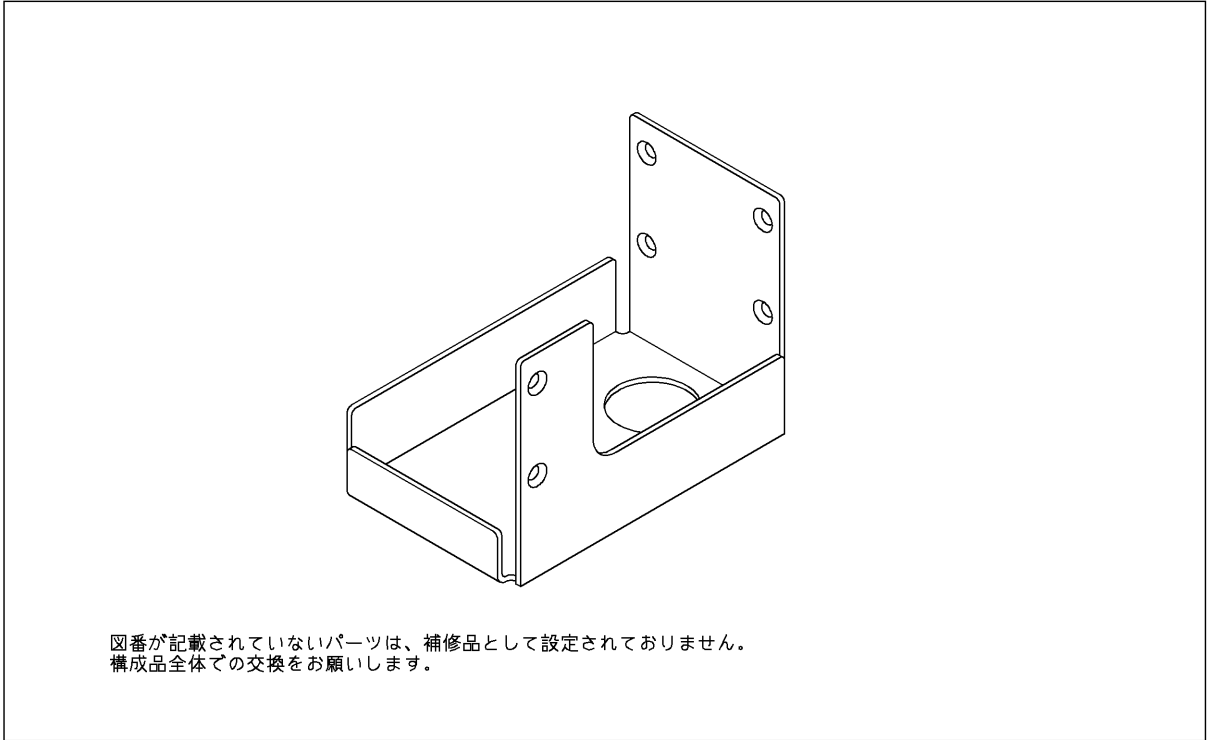

品番	TH74470	品名	取付板	1 / 2
----	---------	----	-----	-------

希望小売価格：¥ 8,750(税込価格：¥ 9,625)

必ず補修品リストで発注品番(色番、メッキ種別など含む)、数量をご確認ください。  
ただし、タンク、便器などの補修品は発注品番に色番を付加してご発注ください。図中の番号は図番になります。

[分解図]

[外観図]

品番	TH74470	品名	取付板	2 / 2
----	---------	----	-----	-------