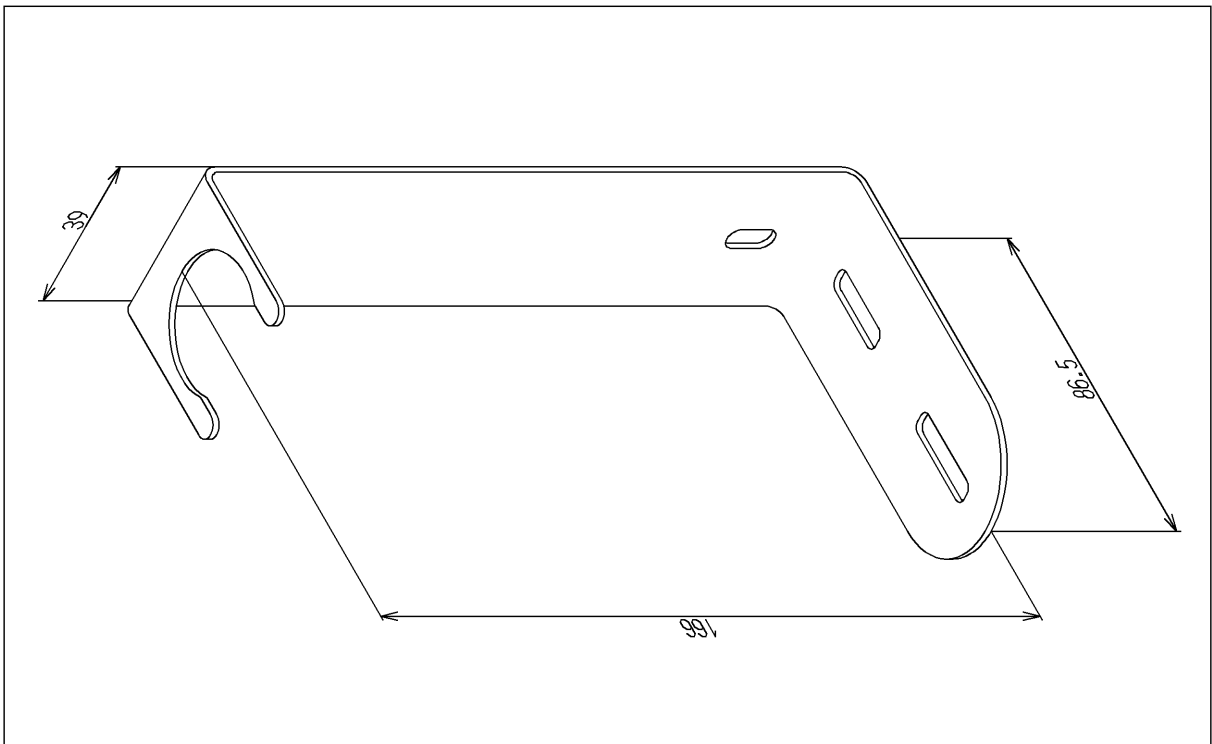

品番	TH84204	品名	固定板	1 / 2
----	---------	----	-----	-------

希望小売価格：¥ 5,850(税込価格：¥ 6,435)

必ず補修品リストで発注品番(色番、メッキ種別など含む)、数量をご確認ください。
 ただし、タンク、便器などの補修品は発注品番に色番を付加してご発注ください。図中の番号は図番になります。

[分解図]

[外観図]

品番	TH84204	品名	固定板	2 / 2
----	---------	----	-----	-------