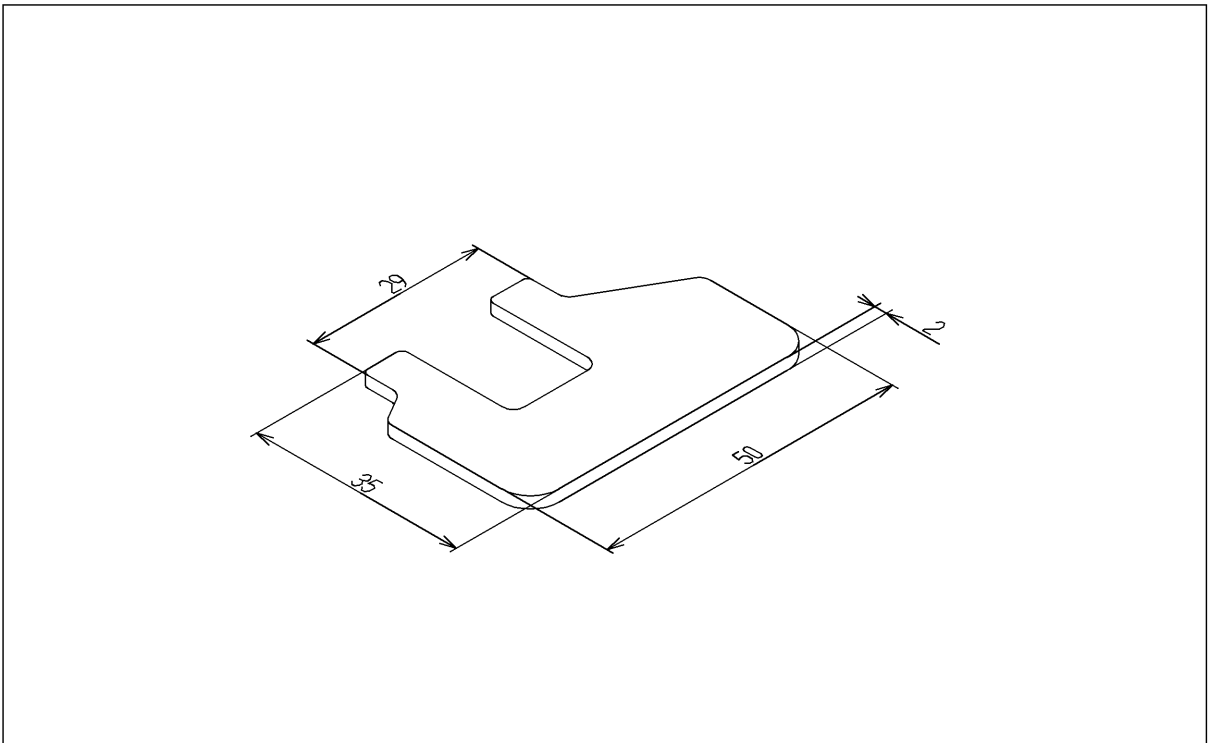

品番	TH85103	品名	開閉工具	1 / 2
----	---------	----	------	-------

希望小売価格：¥ 920(税込価格:¥ 1,012)

必ず補修品リストで発注品番(色番、メッキ種別など含む)、数量をご確認ください。
ただし、タンク、便器などの補修品は発注品番に色番を付加してご発注ください。図中の番号は図番になります。

[分解図]

[外観図]

品番	TH85103	品名	開閉工具	2 / 2
----	---------	----	------	-------