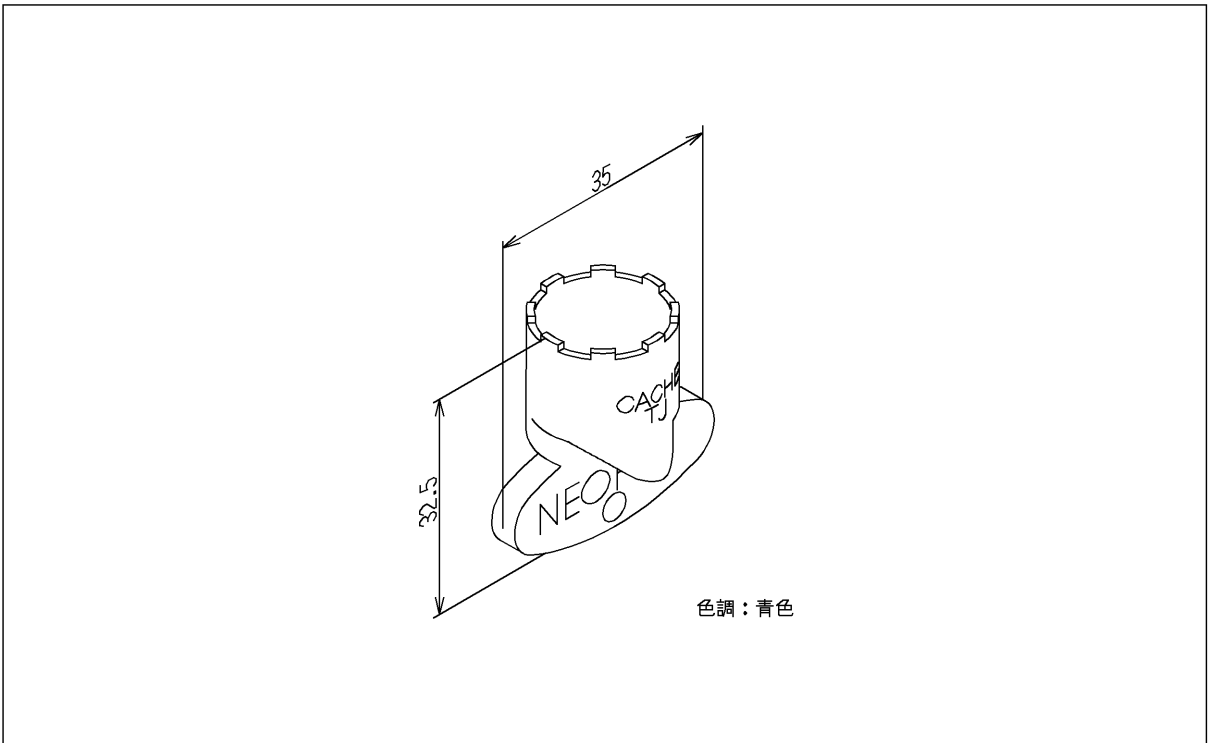

品番	TH85139	品名	開閉工具	1 / 2
----	---------	----	------	-------

希望小売価格：¥ 380(税込価格:¥ 418)

必ず補修品リストで発注品番(色番、メッキ種別など含む)、数量をご確認ください。
 ただし、タンク、便器などの補修品は発注品番に色番を付加してご発注ください。図中の番号は図番になります。

[分解図]

[外観図]

品番	TH85139	品名	開閉工具	2 / 2
----	---------	----	------	-------