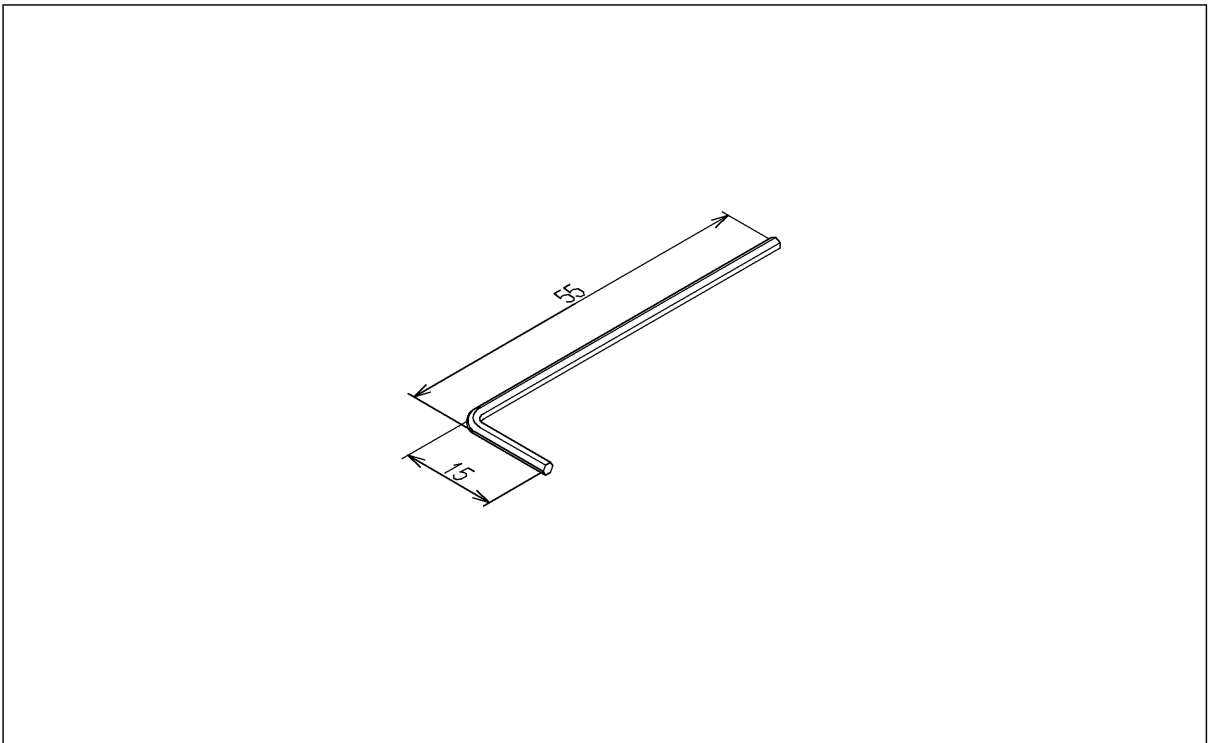

品番	TH85158	品名	締付工具	1 / 2
----	---------	----	------	-------

希望小売価格：¥ 410(税込価格:¥ 451)

必ず補修品リストで発注品番(色番、メッキ種別など含む)、数量をご確認ください。  
ただし、タンク、便器などの補修品は発注品番に色番を付加してご発注ください。図中の番号は図番になります。

[分解図]

[外観図]

品番	TH85158	品名	締付工具	2 / 2
----	---------	----	------	-------