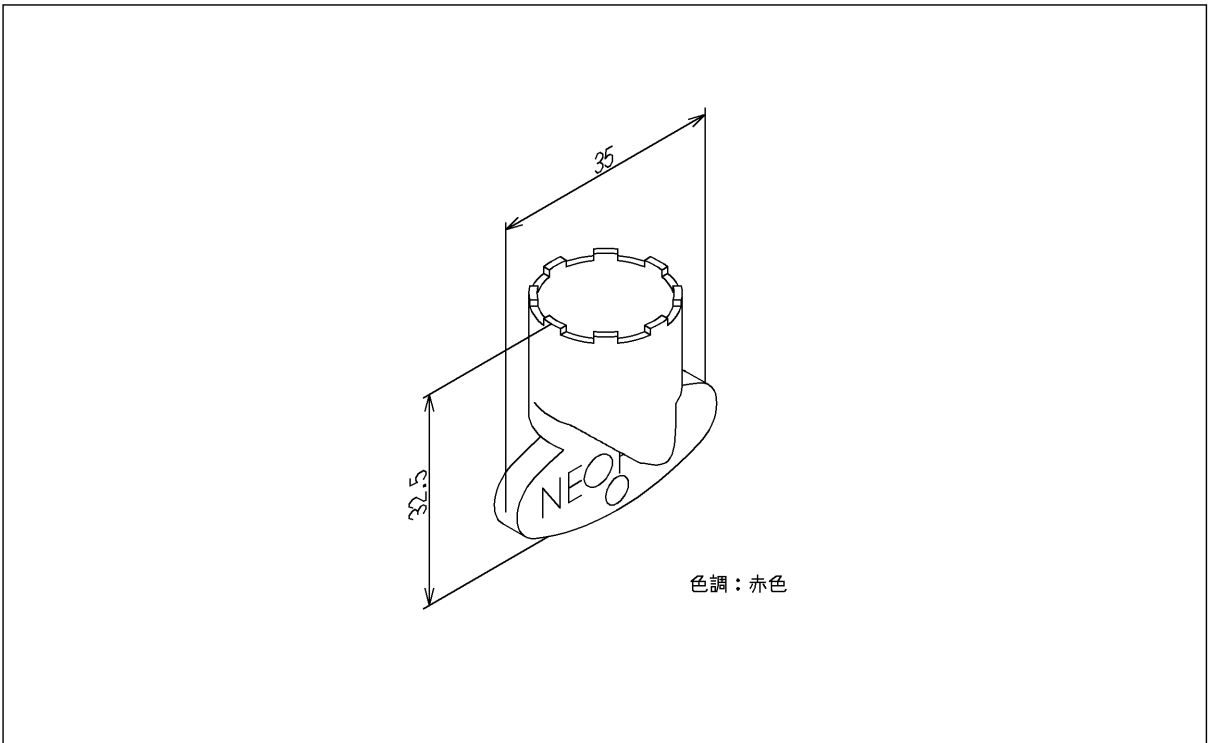

品番	TH85159	品名	開閉工具	1 / 2
----	---------	----	------	-------

希望小売価格：¥ 590(税込価格:¥ 649)

必ず補修品リストで発注品番(色番、メッキ種別など含む)、数量をご確認ください。  
ただし、タンク、便器などの補修品は発注品番に色番を付加してご発注ください。図中の番号は図番になります。

[分解図]

[外観図]

品番	TH85159	品名	開閉工具	2 / 2
----	---------	----	------	-------