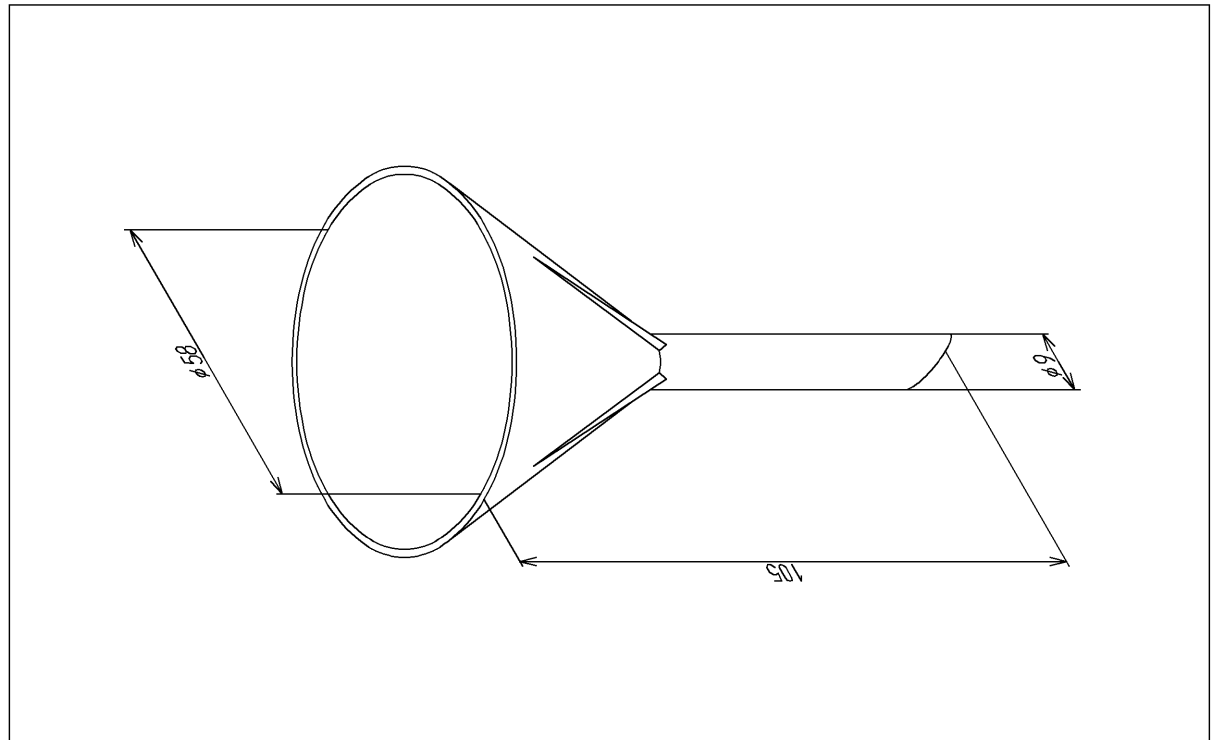

品番	TH90088	品名	漏斗	1 / 2
----	---------	----	----	-------

希望小売価格：¥ 680(税込価格:¥ 748)

必ず補修品リストで発注品番(色番、メッキ種別など含む)、数量をご確認ください。
 ただし、タンク、便器などの補修品は発注品番に色番を付加してご発注ください。図中の番号は図番になります。

[分解図]

[外観図]

品番	TH90088	品名	漏斗	2 / 2
----	---------	----	----	-------