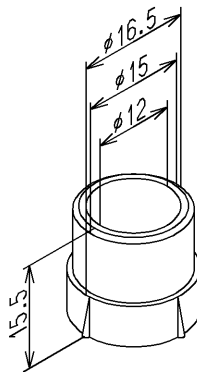

品番	TH907501	品名	ブッシュ	1 / 2
----	----------	----	------	-------

希望小売価格：¥ 160(税込価格:¥ 176)

必ず補修品リストで発注品番(色番、メッキ種別など含む)、数量をご確認ください。  
ただし、タンク、便器などの補修品は発注品番に色番を付加してご発注ください。図中の番号は図番になります。

[分解図]

図番が記載されていないパーツは、補修品として設定されておりません。  
構成品全体での交換をお願いします。

[外観図]

品番	TH907501	品名	ブッシュ	2 / 2
----	----------	----	------	-------

■特記事項(1/1)

- ・分解図、補修品リスト、互換性注意情報は最新のものをお使いください。
- ・発注品番の希望小売価格は予告なく変更する場合がありますので、最新の補修品リストをご確認ください。
- ・発注品番欄に「非補修品」と表示のものは、原則として定期的な補修は不要です。要望される場合は製品交換をご検討願います。
- ・分解図中に専用工具の記載がある場合でも、補修品リストに専用工具の記載のない場合は別売品です。
- ・補修品は、外観形状・色調が異なる場合がございます。
- ・図番は分解図中に記載の番号です。補修品を発注する際は「発注品番」に記載の品番でご発注ください。
- ・分解図中に図番があり補修品リストに図番・発注品番の記載のない補修品は、最寄りの取付店・販売店へご依頼してください。