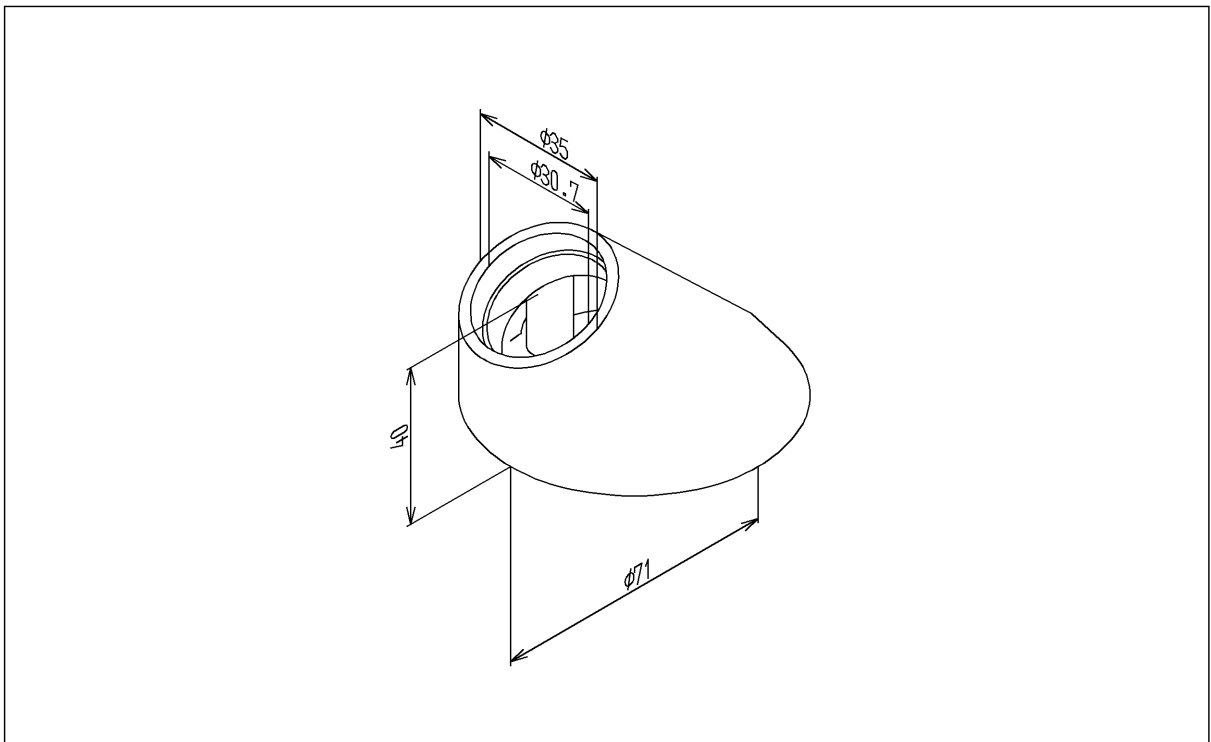

品番	TH90840	品名	シャワー取出金具	1 / 2
----	---------	----	----------	-------

希望小売価格：¥ 2,650(税込価格：¥ 2,915)

必ず補修品リストで発注品番(色番、メッキ種別など含む)、数量をご確認ください。  
ただし、タンク、便器などの補修品は発注品番に色番を付加してご発注ください。図中の番号は図番になります。

[分解図]

[外観図]

品番	TH90840	品名	シャワー取出金具	2 / 2
----	---------	----	----------	-------