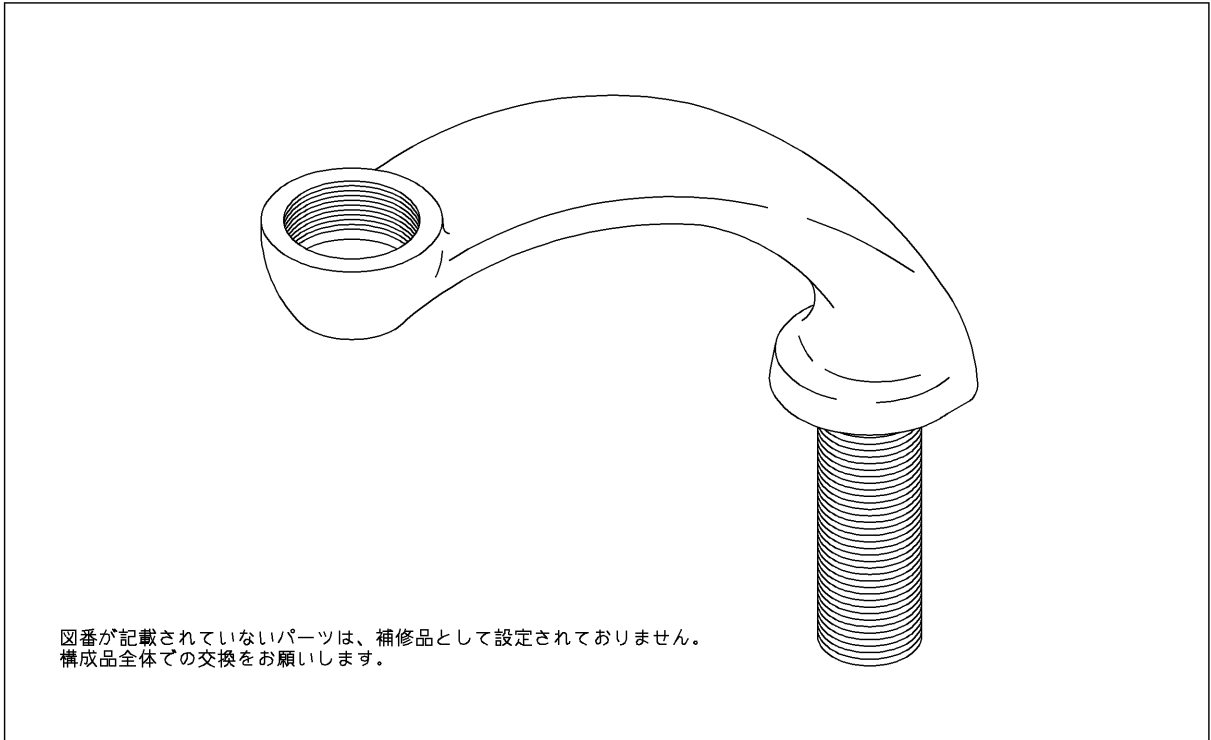

品番	TH90888	品名	水石けん入れ本体	1 / 2
----	---------	----	----------	-------

希望小売価格：¥ 15,900 (税込価格：¥ 17,490)

必ず補修品リストで発注品番(色番、メッキ種別など含む)、数量をご確認ください。
ただし、タンク、便器などの補修品は発注品番に色番を付加してご発注ください。図中の番号は図番になります。

[分解図]

[外観図]

品番	TH90888	品名	水石けん入れ本体	2 / 2
----	---------	----	----------	-------