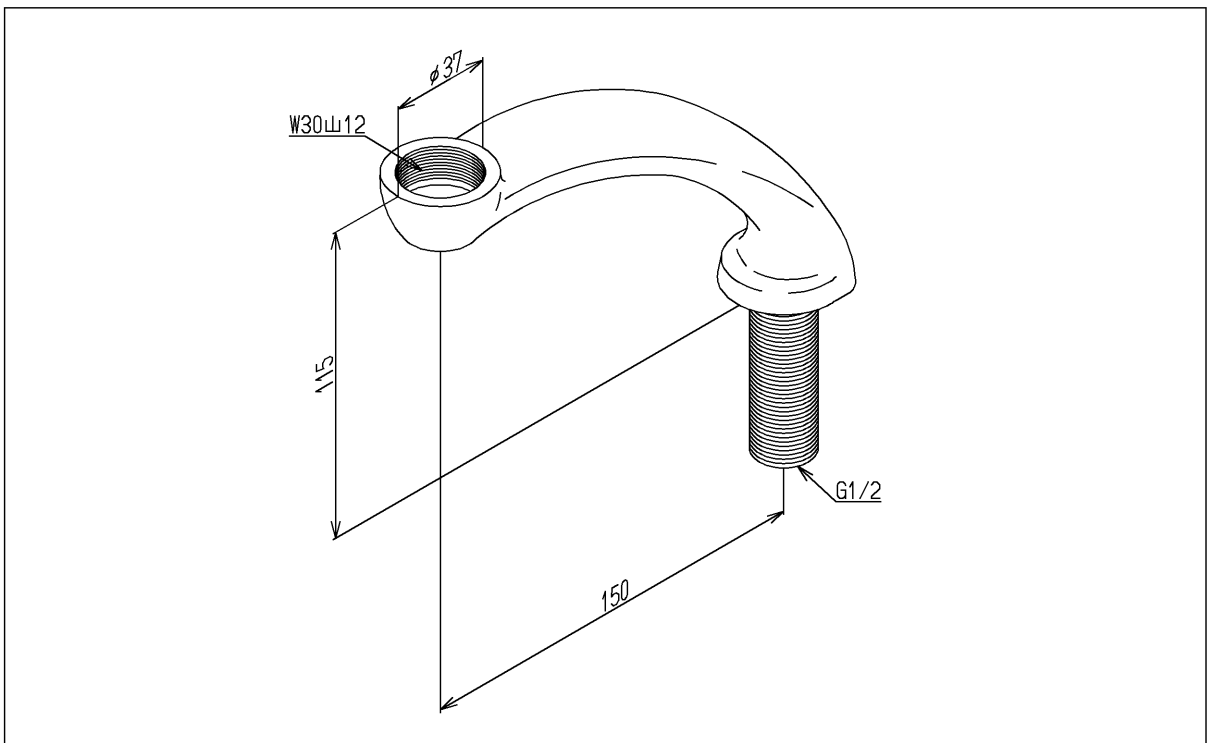

品番	TH90888	品名	水石けん入れ本体	1 / 2
----	---------	----	----------	-------

希望小売価格：¥ 15,900 (税込価格：¥ 17,490)

必ず補修品リストで発注品番(色番、メッキ種別など含む)、数量をご確認ください。
ただし、タンク、便器などの補修品は発注品番に色番を付加してご発注ください。図中の番号は図番になります。

[分解図]

[外観図]

品番	TH90888	品名	水石けん入れ本体	2 / 2
----	---------	----	----------	-------