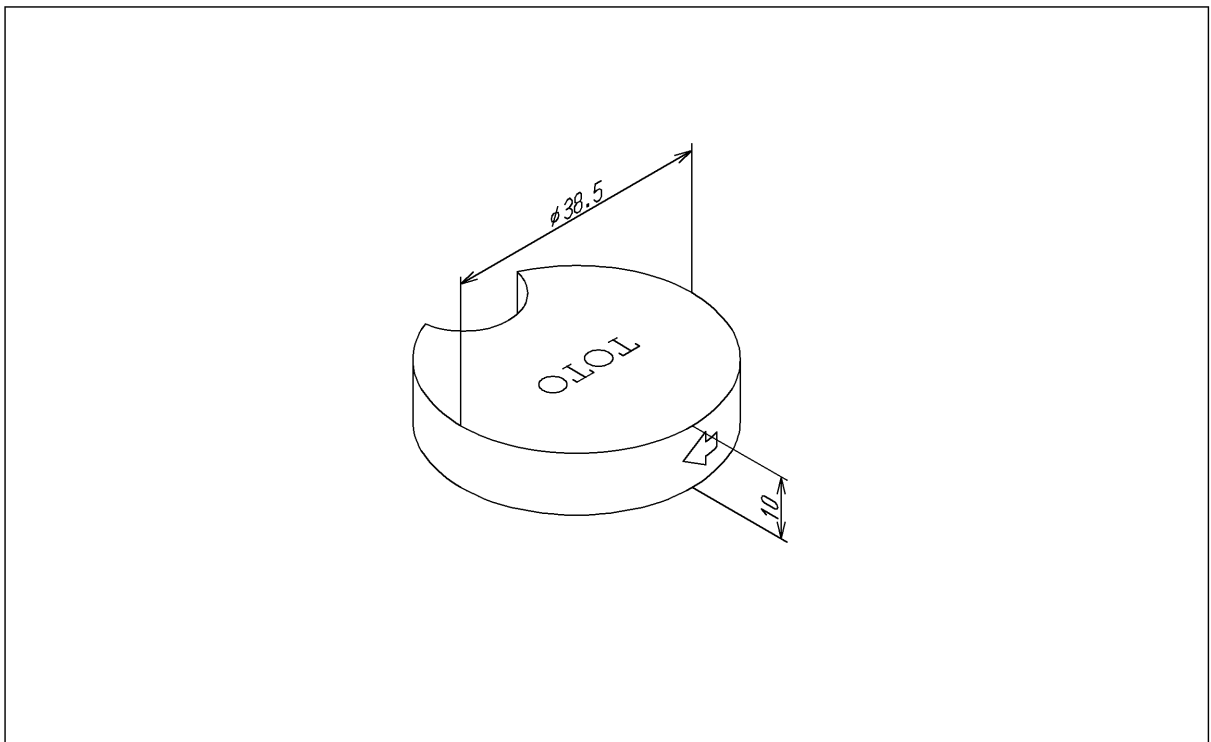

品番	TH92168	品名	インデックス	1 / 2
----	---------	----	--------	-------

希望小売価格：¥ 920(税込価格:¥ 1,012)

必ず補修品リストで発注品番(色番、メッキ種別など含む)、数量をご確認ください。  
ただし、タンク、便器などの補修品は発注品番に色番を付加してご発注ください。図中の番号は図番になります。

[分解図]

[外観図]

品番	TH92168	品名	インデックス	2 / 2
----	---------	----	--------	-------