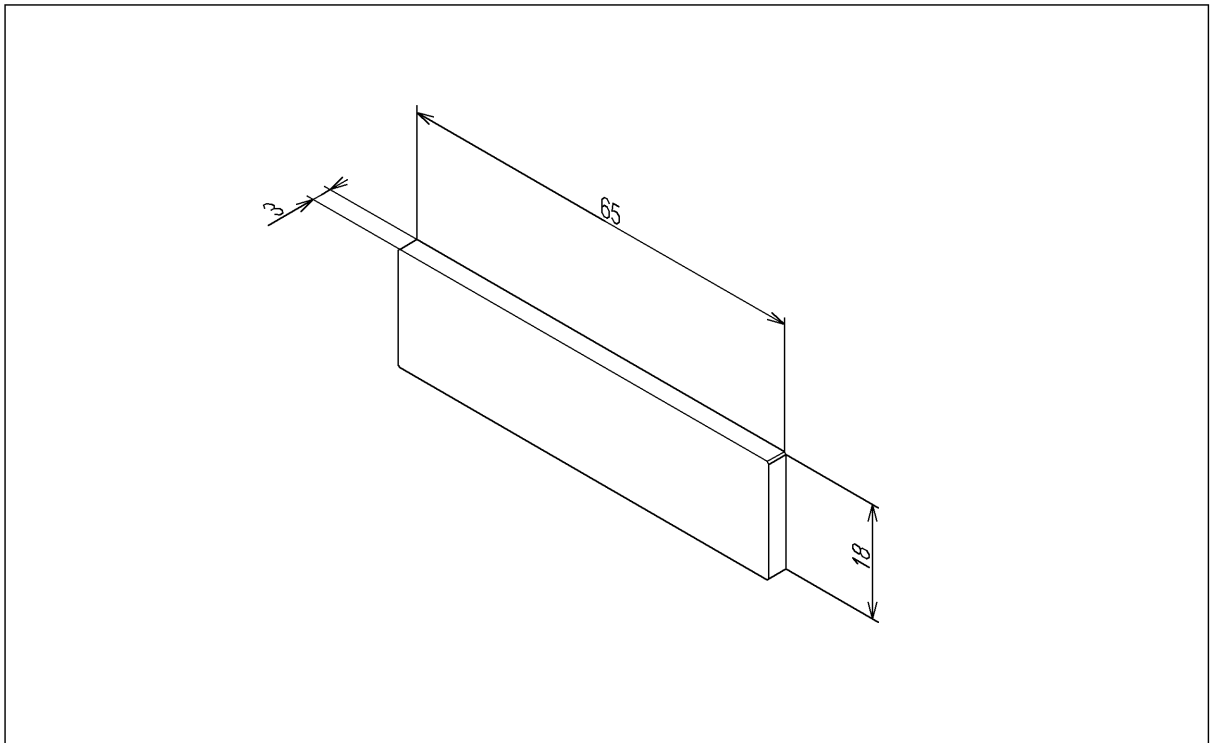

品番	TH92577	品名	ガラス	1 / 2
----	---------	----	-----	-------

希望小売価格：¥ 160(税込価格:¥ 176)

必ず補修品リストで発注品番(色番、メッキ種別など含む)、数量をご確認ください。
ただし、タンク、便器などの補修品は発注品番に色番を付加してご発注ください。図中の番号は図番になります。

[分解図]

[外観図]

品番	TH92577	品名	ガラス	2 / 2
----	---------	----	-----	-------