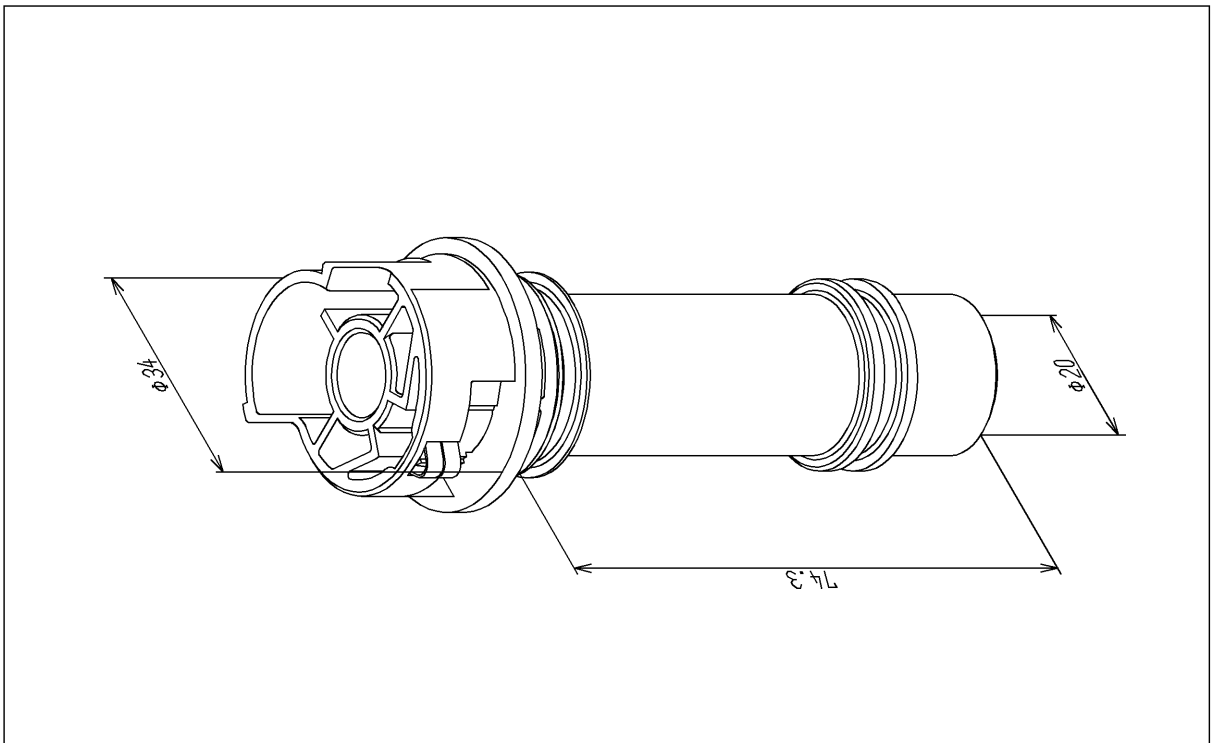

| | | | | |
|----|-----------|----|----------|-------|
| 品番 | TH926105W | 品名 | スピンドルガイド | 1 / 2 |
|----|-----------|----|----------|-------|

希望小売価格：¥ 2,800(税込価格:¥ 3,080)

必ず補修品リストで発注品番(色番、メッキ種別など含む)、数量をご確認ください。
 ただし、タンク、便器などの補修品は発注品番に色番を付加してご発注ください。図中の番号は図番になります。

[分解図]

[外観図]

| | | | | |
|----|-----------|----|----------|-------|
| 品番 | TH926105W | 品名 | スピンドルガイド | 2 / 2 |
|----|-----------|----|----------|-------|

■特記事項(1/1)

- ・分解図、補修品リスト、互換性注意情報は最新のものをお使いください。
- ・発注品番の希望小売価格は予告なく変更する場合がありますので、最新の補修品リストをご確認ください。
- ・発注品番欄に「非補修品」と表示のものは、原則として定期的な補修は不要です。要望される場合は製品交換をご検討願います。
- ・分解図中に専用工具の記載がある場合でも、補修品リストに専用工具の記載のない場合は別売品です。
- ・補修品は、外観形状・色調が異なる場合がございます。
- ・図番は分解図中に記載の番号です。補修品を発注する際は「発注品番」に記載の品番でご発注ください。
- ・分解図中に図番があり補修品リストに図番・発注品番の記載のない補修品は、最寄りの取付店・販売店へご依頼してください。