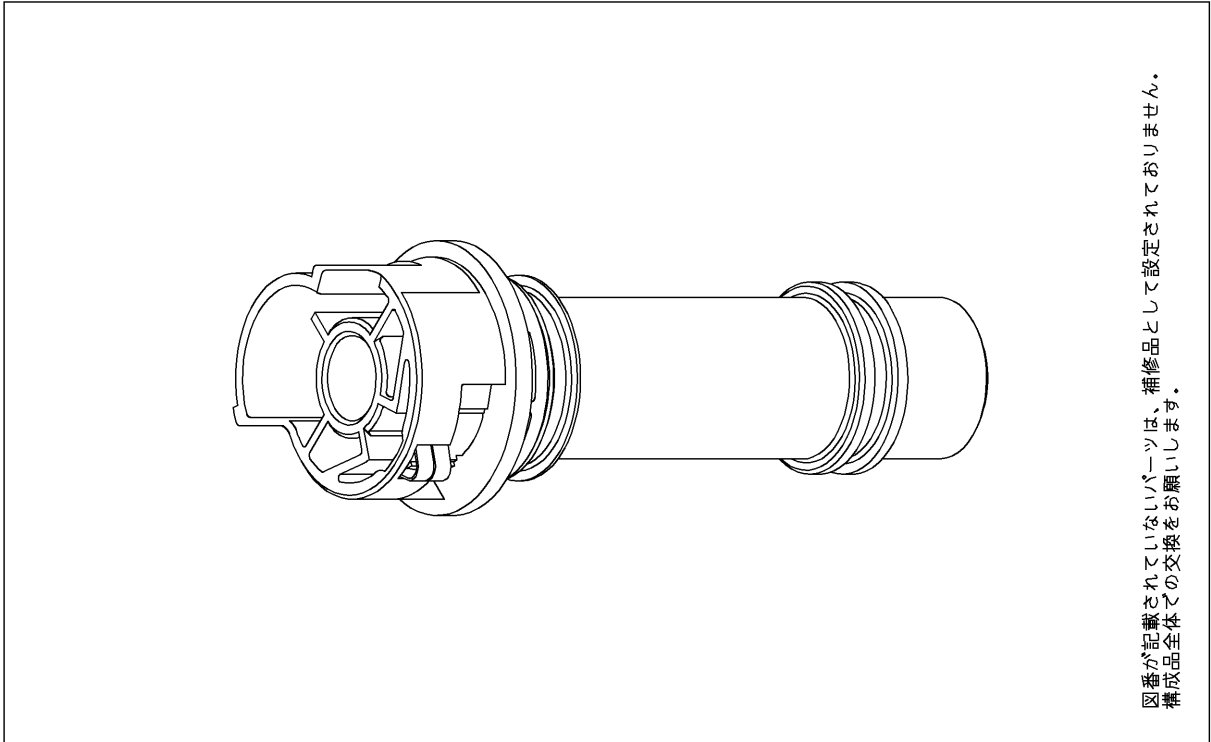

| | | | | |
|----|-----------|----|----------|-------|
| 品番 | TH926105W | 品名 | スピンドルガイド | 1 / 2 |
|----|-----------|----|----------|-------|

希望小売価格：¥ 2,800(税込価格:¥ 3,080)

必ず補修品リストで発注品番(色番、メッキ種別など含む)、数量をご確認ください。
 ただし、タンク、便器などの補修品は発注品番に色番を付加してご発注ください。図中の番号は図番になります。

[分解図]

[外観図]

| | | | | |
|----|-----------|----|----------|-------|
| 品番 | TH926105W | 品名 | スピンドルガイド | 2 / 2 |
|----|-----------|----|----------|-------|

■特記事項(1/1)

- ・分解図、補修品リスト、互換性注意情報は最新のものをお使いください。
- ・発注品番の希望小売価格は予告なく変更する場合がありますので、最新の補修品リストをご確認ください。
- ・発注品番欄に「非補修品」と表示のものは、原則として定期的な補修は不要です。要望される場合は製品交換をご検討願います。
- ・分解図中に専用工具の記載がある場合でも、補修品リストに専用工具の記載のない場合は別売品です。
- ・補修品は、外観形状・色調が異なる場合がございます。
- ・図番は分解図中に記載の番号です。補修品を発注する際は「発注品番」に記載の品番でご発注ください。
- ・分解図中に図番があり補修品リストに図番・発注品番の記載のない補修品は、最寄りの取付店・販売店へご依頼してください。