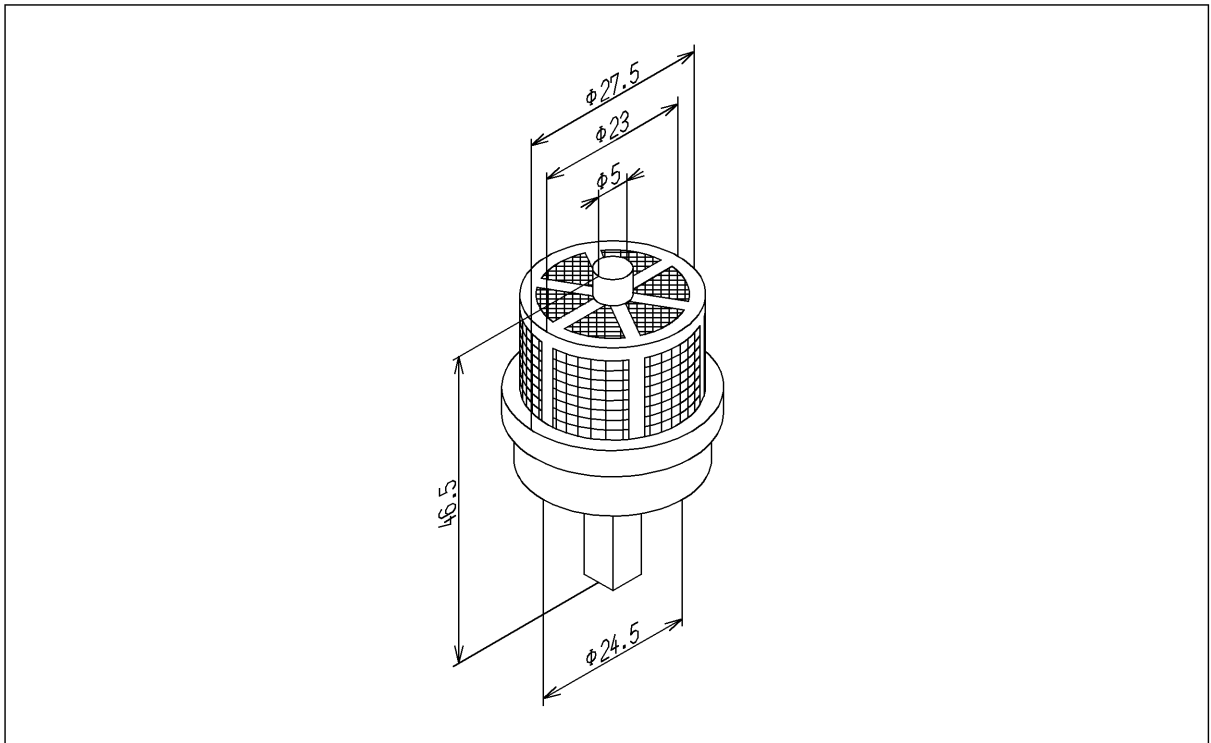

品番	TH92749S	品名	定流量弁	1 / 2
----	----------	----	------	-------

希望小売価格：¥ 2,400(税込価格：¥ 2,640)

必ず補修品リストで発注品番(色番、メッキ種別など含む)、数量をご確認ください。
 ただし、タンク、便器などの補修品は発注品番に色番を付加してご発注ください。図中の番号は図番になります。

[分解図]

[外観図]

品番	TH92749S	品名	定流量弁	2 / 2
----	----------	----	------	-------