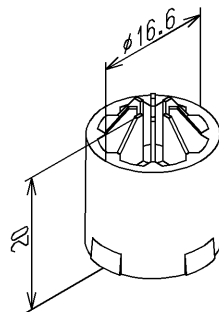

品番	TH92787	品名	ブッシュ	1 / 2
----	---------	----	------	-------

希望小売価格：¥ 160(税込価格:¥ 176)

必ず補修品リストで発注品番(色番、メッキ種別など含む)、数量をご確認ください。
ただし、タンク、便器などの補修品は発注品番に色番を付加してご発注ください。図中の番号は図番になります。

[分解図]

図番が記載されていないパーツは、補修品として設定されておりません。
構成部品全体での交換をお願いします。

[外観図]

品番	TH92787	品名	ブッシュ	2 / 2
----	---------	----	------	-------

■特記事項(1/1)

- ・分解図、補修品リスト、互換性注意情報は最新のものをお使いください。
- ・発注品番の希望小売価格は予告なく変更する場合がありますので、最新の補修品リストをご確認ください。
- ・発注品番欄に「非補修品」と表示のものは、原則として定期的な補修は不要です。要望される場合は製品交換をご検討願います。
- ・分解図中に専用工具の記載がある場合でも、補修品リストに専用工具の記載のない場合は別売品です。
- ・補修品は、外観形状・色調が異なる場合がございます。
- ・図番は分解図中に記載の番号です。補修品を発注する際は「発注品番」に記載の品番でご発注ください。
- ・分解図中に図番があり補修品リストに図番・発注品番の記載のない補修品は、最寄りの取付店・販売店へご依頼してください。