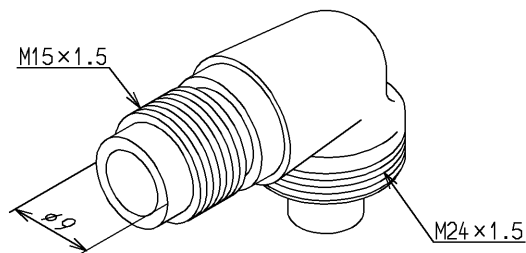

品番	TH92795	品名	シャワーエルボ	1 / 2
----	---------	----	---------	-------

希望小売価格：¥ 1,100(税込価格：¥ 1,210)

必ず補修品リストで発注品番(色番、メッキ種別など含む)、数量をご確認ください。
ただし、タンク、便器などの補修品は発注品番に色番を付加してご発注ください。図中の番号は図番になります。

[分解図]

図番が記載されていないパーツは、補修品として設定されておりません。
構成部品全体での交換をお願いします。

[外観図]

品番	TH92795	品名	シャワーエルボ	2 / 2
----	---------	----	---------	-------

■特記事項(1/1)

- ・分解図、補修品リスト、互換性注意情報は最新のものをお使いください。
- ・発注品番の希望小売価格は予告なく変更する場合がありますので、最新の補修品リストをご確認ください。
- ・発注品番欄に「非補修品」と表示のものは、原則として定期的な補修は不要です。要望される場合は製品交換をご検討願います。
- ・分解図中に専用工具の記載がある場合でも、補修品リストに専用工具の記載のない場合は別売品です。
- ・補修品は、外観形状・色調が異なる場合がございます。
- ・図番は分解図中に記載の番号です。補修品を発注する際は「発注品番」に記載の品番でご発注ください。
- ・分解図中に図番があり補修品リストに図番・発注品番の記載のない補修品は、最寄りの取付店・販売店へご依頼してください。