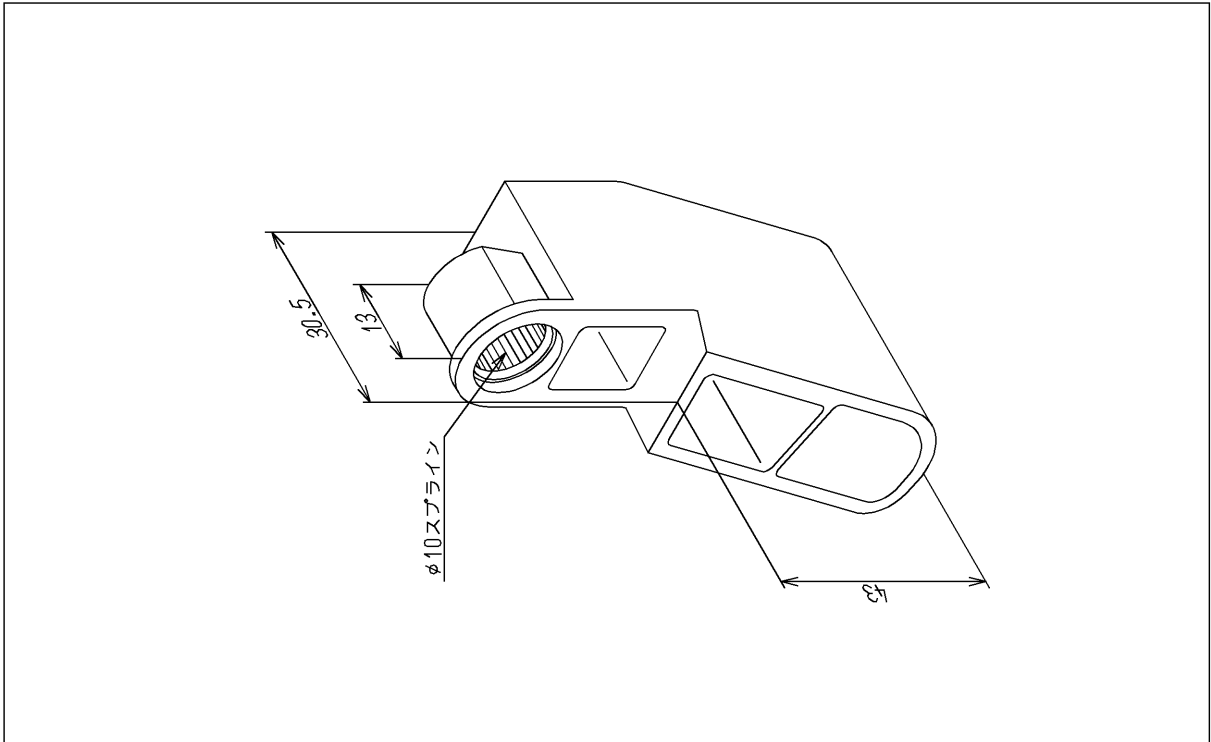

品番	TH92821	品名	レバー	1 / 2
----	---------	----	-----	-------

希望小売価格：¥ 410(税込価格：¥ 451)

必ず補修品リストで発注品番(色番、メッキ種別など含む)、数量をご確認ください。
 ただし、タンク、便器などの補修品は発注品番に色番を付加してご発注ください。図中の番号は図番になります。

[分解図]

[外観図]

品番	TH92821	品名	レバー	2 / 2
----	---------	----	-----	-------