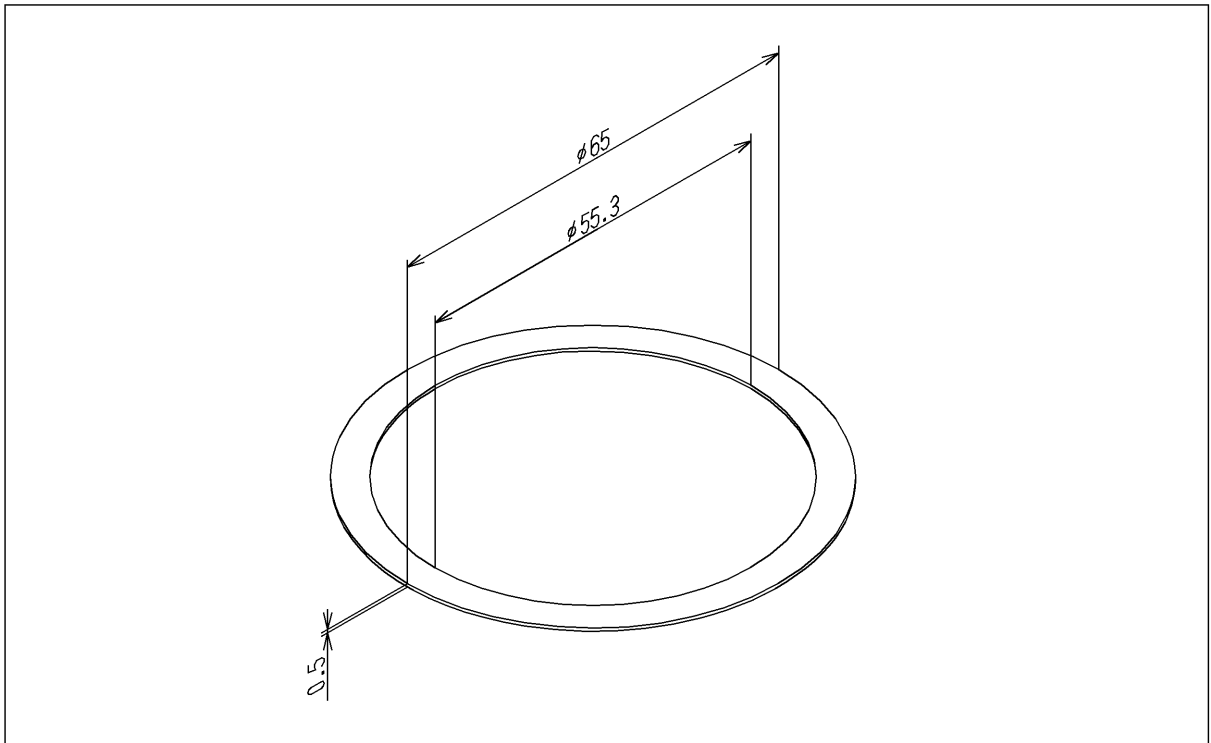

品番	TH92842	品名	スリップワッシャー	1 / 2
----	---------	----	-----------	-------

希望小売価格：¥ 250 (税込価格：¥ 275)

必ず補修品リストで発注品番(色番、メッキ種別など含む)、数量をご確認ください。
ただし、タンク、便器などの補修品は発注品番に色番を付加してご発注ください。図中の番号は図番になります。

[分解図]

[外観図]

品番	TH92842	品名	スリップワッシャー	2 / 2
----	---------	----	-----------	-------