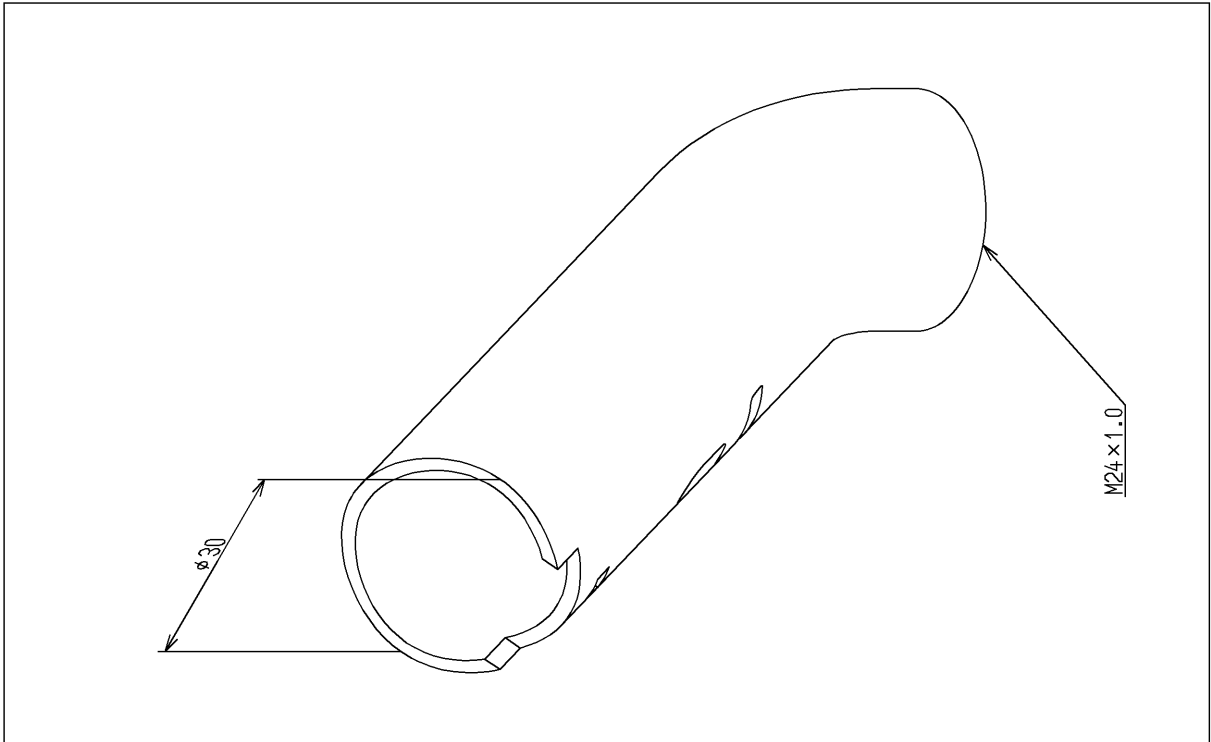

品番	TH95080	品名	ハンドシャワー支持管	1 / 2
----	---------	----	------------	-------

希望小売価格：¥ 1,550(税込価格：¥ 1,705)

必ず補修品リストで発注品番(色番、メッキ種別など含む)、数量をご確認ください。
ただし、タンク、便器などの補修品は発注品番に色番を付加してご発注ください。図中の番号は図番になります。

[分解図]

[外観図]

品番	TH95080	品名	ハンドシャワー支持管	2 / 2
----	---------	----	------------	-------

■特記事項(1/1)

- ・分解図、補修品リスト、互換性注意情報は最新のものをお使いください。
- ・発注品番の希望小売価格は予告なく変更する場合がありますので、最新の補修品リストをご確認ください。
- ・発注品番欄に「非補修品」と表示のものは、原則として定期的な補修は不要です。要望される場合は製品交換をご検討願います。
- ・分解図中に専用工具の記載がある場合でも、補修品リストに専用工具の記載のない場合は別売品です。
- ・補修品は、外観形状・色調が異なる場合がございます。
- ・図番は分解図中に記載の番号です。補修品を発注する際は「発注品番」に記載の品番でご発注ください。
- ・分解図中に図番があり補修品リストに図番・発注品番の記載のない補修品は、最寄りの取付店・販売店へご依頼してください。