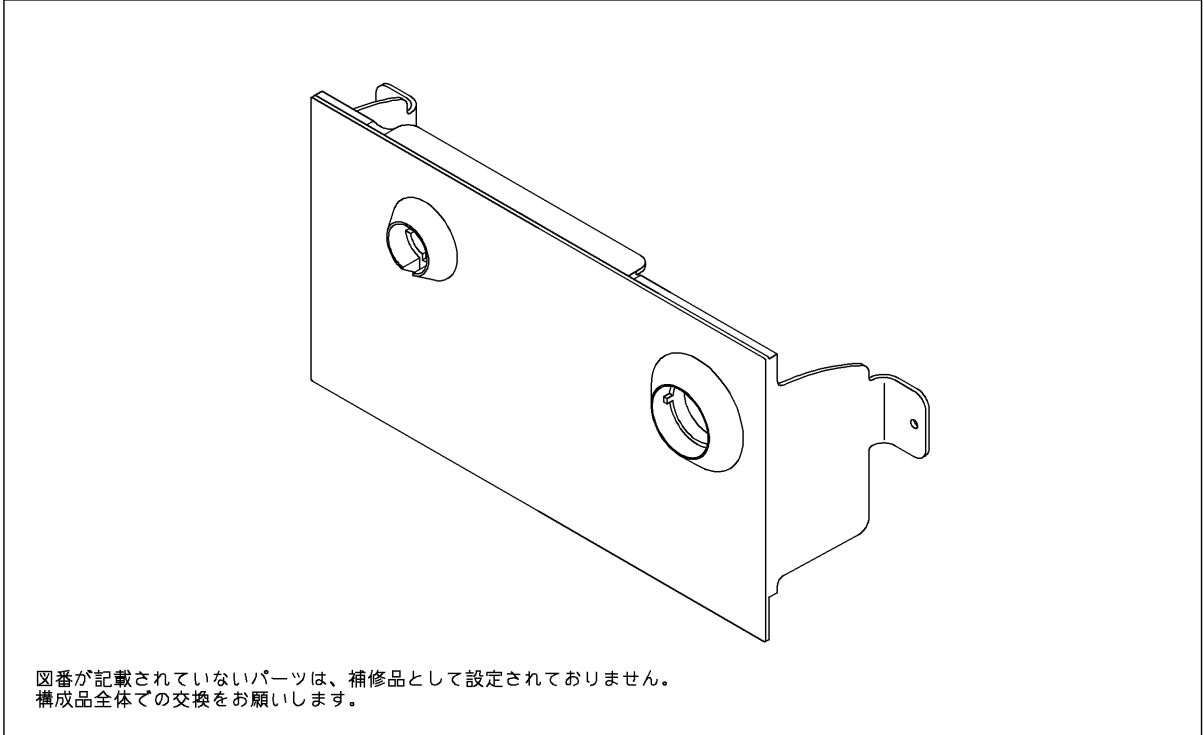

品番	TH95244	品名	水栓パネル	1 / 2
----	---------	----	-------	-------

希望小売価格：¥ 7,500(税込価格:¥ 8,250)

必ず補修品リストで発注品番(色番、メッキ種別など含む)、数量をご確認ください。
ただし、タンク、便器などの補修品は発注品番に色番を付加してご発注ください。図中の番号は図番になります。

[分解図]

[外観図]

品番	TH95244	品名	水栓パネル	2 / 2
----	---------	----	-------	-------