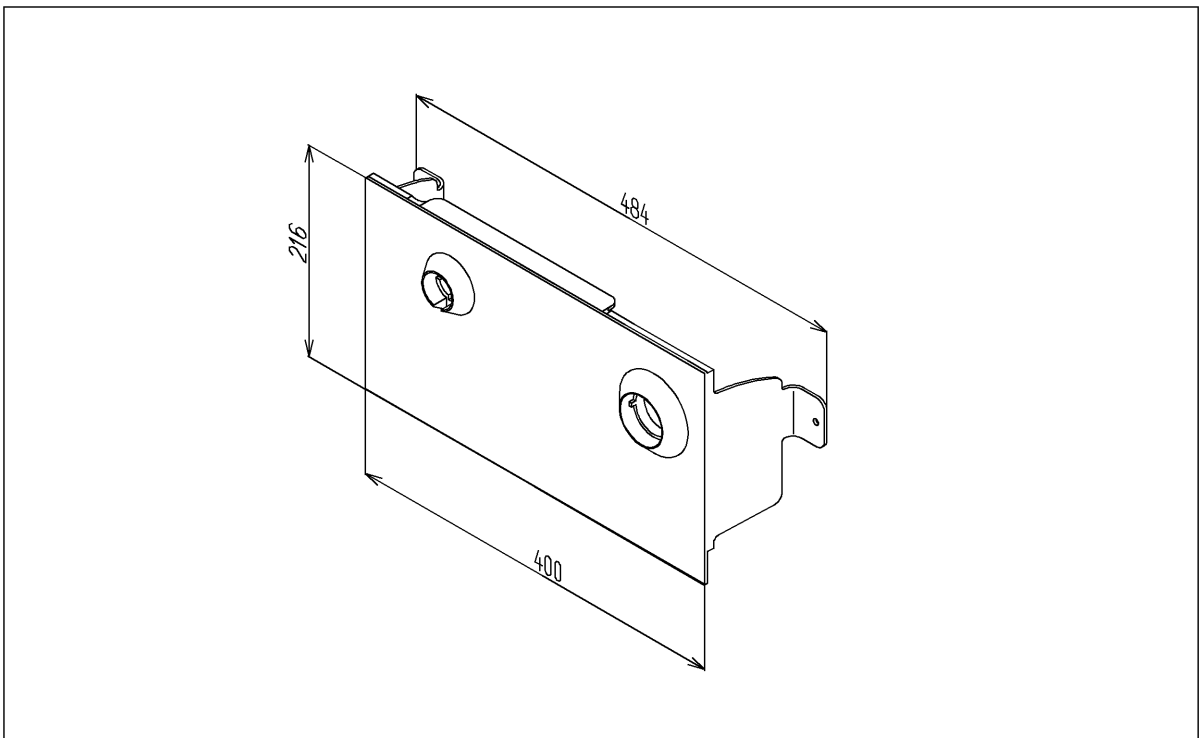

品番	TH95244	品名	水栓パネル	1 / 2
----	---------	----	-------	-------

希望小売価格：¥ 7,500(税込価格:¥ 8,250)

必ず補修品リストで発注品番(色番、メッキ種別など含む)、数量をご確認ください。
ただし、タンク、便器などの補修品は発注品番に色番を付加してご発注ください。図中の番号は図番になります。

[分解図]

[外観図]

品番	TH95244	品名	水栓パネル	2 / 2
----	---------	----	-------	-------