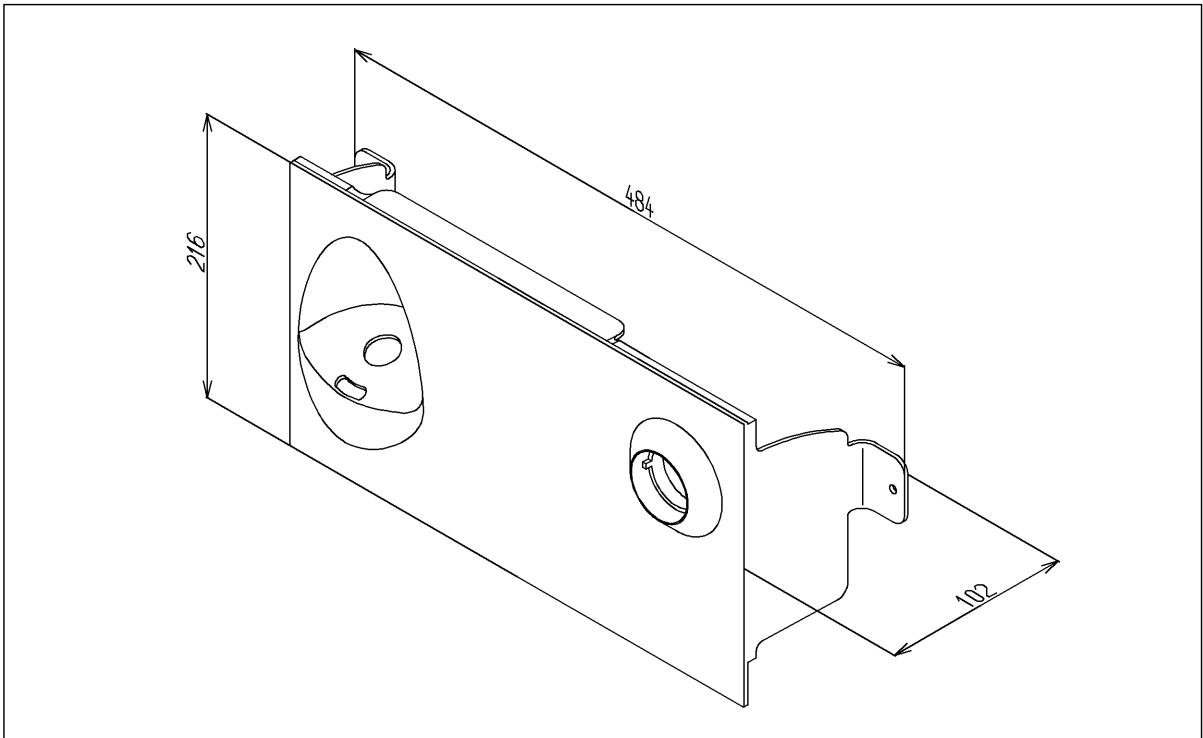

品番	TH95245	品名	水栓パネル	1 / 2
----	---------	----	-------	-------

希望小売価格：¥ 7,700(税込価格:¥ 8,470)

必ず補修品リストで発注品番(色番、メッキ種別など含む)、数量をご確認ください。
ただし、タンク、便器などの補修品は発注品番に色番を付加してご発注ください。図中の番号は図番になります。

[分解図]

[外観図]

品番	TH95245	品名	水栓パネル	2 / 2
----	---------	----	-------	-------