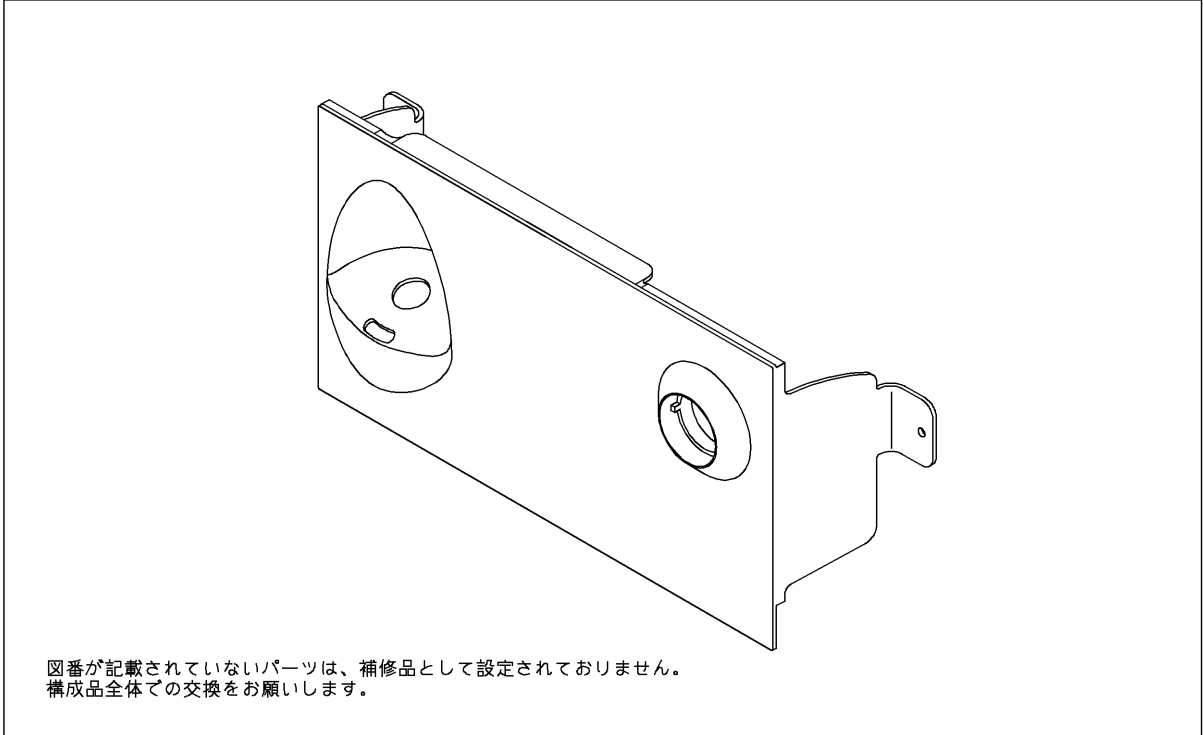

品番	TH95245	品名	水栓パネル	1 / 2
----	---------	----	-------	-------

希望小売価格：¥ 7,700(税込価格:¥ 8,470)

必ず補修品リストで発注品番(色番、メッキ種別など含む)、数量をご確認ください。
ただし、タンク、便器などの補修品は発注品番に色番を付加してご発注ください。図中の番号は図番になります。

[分解図]

[外観図]

品番	TH95245	品名	水栓パネル	2 / 2
----	---------	----	-------	-------