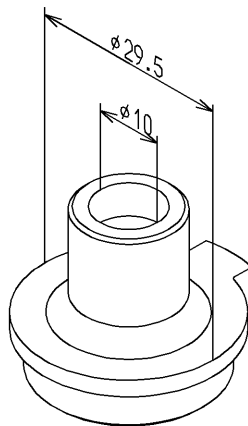

品番	TH95266	品名	スピンドルガイド	1 / 2
----	---------	----	----------	-------

希望小売価格：¥ 220(税込価格:¥ 242)

必ず補修品リストで発注品番(色番、メッキ種別など含む)、数量をご確認ください。
ただし、タンク、便器などの補修品は発注品番に色番を付加してご発注ください。図中の番号は図番になります。

[分解図]

図番が記載されていないパーツは、補修品として設定されておりません。
構成品全体での交換をお願いします。

[外観図]

品番	TH95266	品名	スピンドルガイド	2 / 2
----	---------	----	----------	-------

■特記事項(1/1)

- ・分解図、補修品リスト、互換性注意情報は最新のものをお使いください。
- ・発注品番の希望小売価格は予告なく変更する場合がありますので、最新の補修品リストをご確認ください。
- ・発注品番欄に「非補修品」と表示のものは、原則として定期的な補修は不要です。要望される場合は製品交換をご検討願います。
- ・分解図中に専用工具の記載がある場合でも、補修品リストに専用工具の記載のない場合は別売品です。
- ・補修品は、外観形状・色調が異なる場合がございます。
- ・図番は分解図中に記載の番号です。補修品を発注する際は「発注品番」に記載の品番でご発注ください。
- ・分解図中に図番があり補修品リストに図番・発注品番の記載のない補修品は、最寄りの取付店・販売店へご依頼してください。