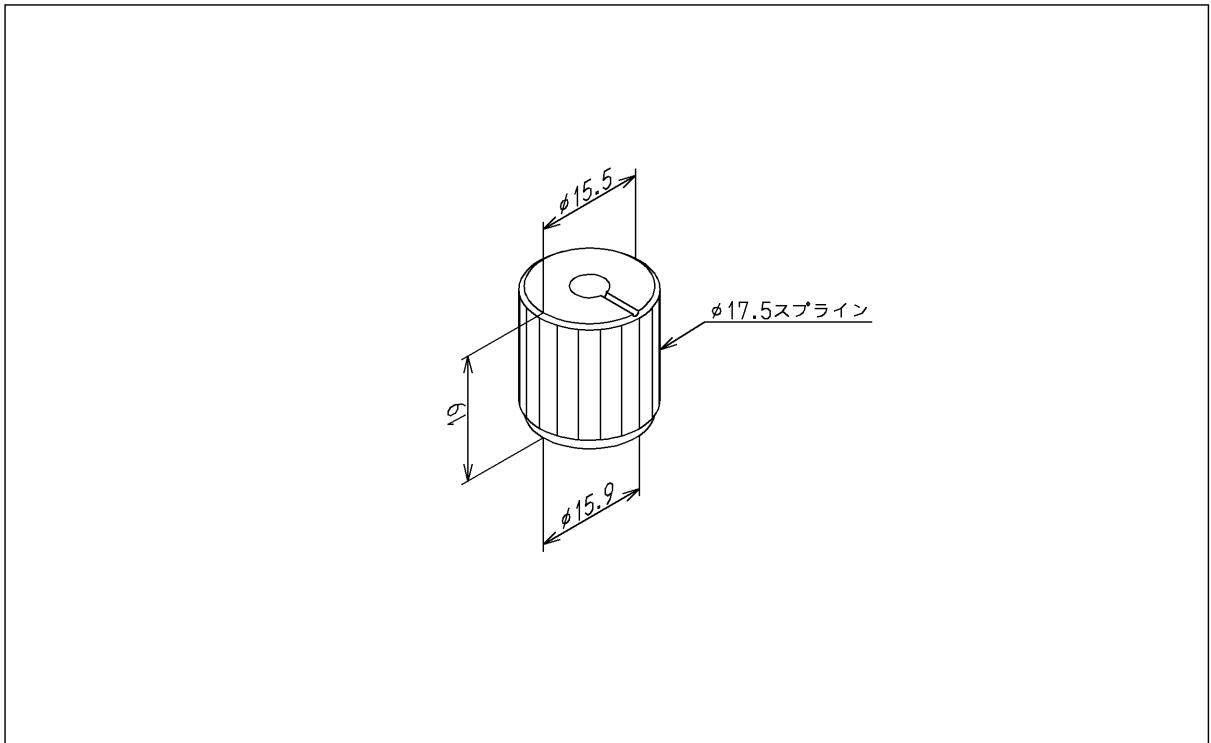

品番	TH953992	品名	ブッシュ	1 / 2
----	----------	----	------	-------

希望小売価格：¥ 660(税込価格:¥ 726)

必ず補修品リストで発注品番(色番、メッキ種別など含む)、数量をご確認ください。
 ただし、タンク、便器などの補修品は発注品番に色番を付加してご発注ください。図中の番号は図番になります。

[分解図]

[外観図]

品番	TH953992	品名	ブッシュ	2 / 2
----	----------	----	------	-------