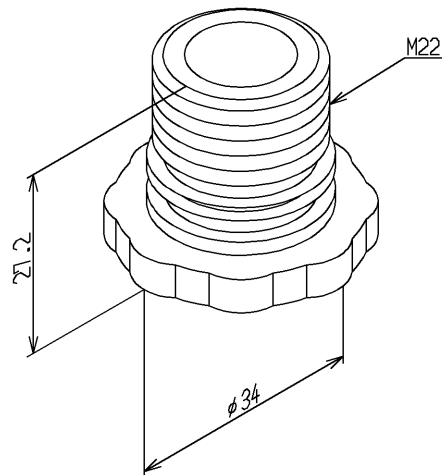

品番	TH95879	品名	ドレインプラグ	1 / 2
----	---------	----	---------	-------

希望小売価格：¥ 11,400 (税込価格：¥ 12,540)

必ず補修品リストで発注品番(色番、メッキ種別など含む)、数量をご確認ください。
ただし、タンク、便器などの補修品は発注品番に色番を付加してご発注ください。図中の番号は図番になります。

[分解図]

図番が記載されていないパーツは、補修品として設定されておりません。
構成品全体での交換をお願いします。

[外観図]

品番	TH95879	品名	ドレインプラグ	2 / 2
----	---------	----	---------	-------

■特記事項(1/1)

- ・分解図、補修品リスト、互換性注意情報は最新のものをお使いください。
- ・発注品番の希望小売価格は予告なく変更する場合がありますので、最新の補修品リストをご確認ください。
- ・発注品番欄に「非補修品」と表示のものは、原則として定期的な補修は不要です。要望される場合は製品交換をご検討願います。
- ・分解図中に専用工具の記載がある場合でも、補修品リストに専用工具の記載のない場合は別売品です。
- ・補修品は、外観形状・色調が異なる場合がございます。
- ・図番は分解図中に記載の番号です。補修品を発注する際は「発注品番」に記載の品番でご発注ください。
- ・分解図中に図番があり補修品リストに図番・発注品番の記載のない補修品は、最寄りの取付店・販売店へご依頼してください。