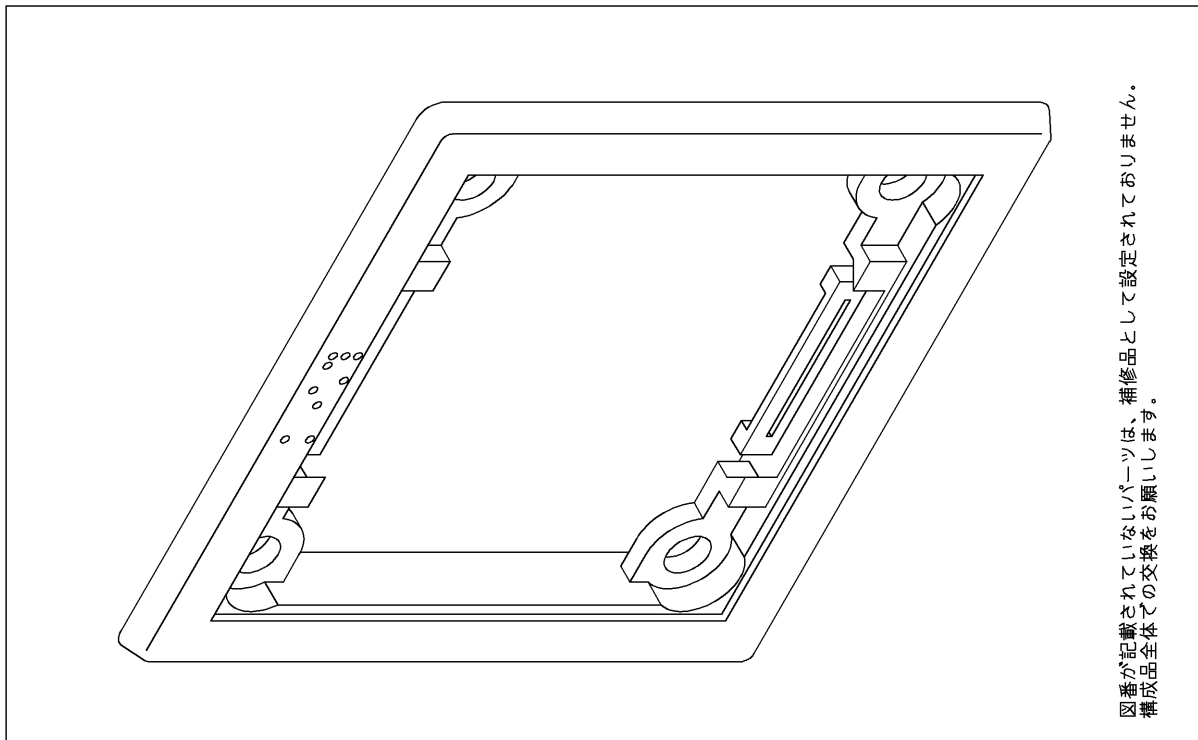

品番	TH95926	品名	センサー台	1 / 2
----	---------	----	-------	-------

希望小売価格：¥ 6,200(税込価格:¥ 6,820)

必ず補修品リストで発注品番(色番、メッキ種別など含む)、数量をご確認ください。  
 ただし、タンク、便器などの補修品は発注品番に色番を付加してご発注ください。図中の番号は図番になります。

[分解図]

図番が記載されていないパーツは、補修品として設定されておりません。  
 構成品全体での交換をお願いします。

[外観図]

品番	TH95926	品名	センサー台	2 / 2
----	---------	----	-------	-------

■特記事項(1/1)

- ・分解図、補修品リスト、互換性注意情報は最新のものをお使いください。
- ・発注品番の希望小売価格は予告なく変更する場合がありますので、最新の補修品リストをご確認ください。
- ・発注品番欄に「非補修品」と表示のものは、原則として定期的な補修は不要です。要望される場合は製品交換をご検討願います。
- ・分解図中に専用工具の記載がある場合でも、補修品リストに専用工具の記載のない場合は別売品です。
- ・補修品は、外観形状・色調が異なる場合がございます。
- ・図番は分解図中に記載の番号です。補修品を発注する際は「発注品番」に記載の品番でご発注ください。
- ・分解図中に図番があり補修品リストに図番・発注品番の記載のない補修品は、最寄りの取付店・販売店へご依頼してください。