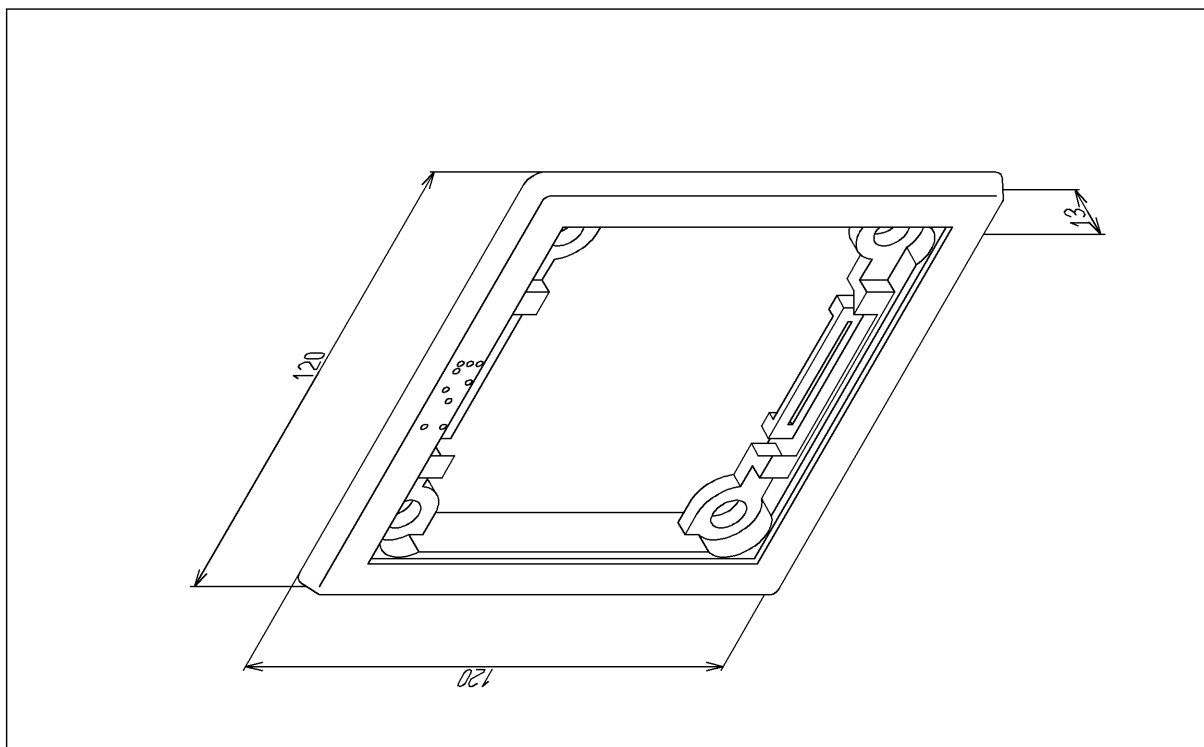

品番	TH95926	品名	センサー台	1 / 2
----	---------	----	-------	-------

希望小売価格：¥ 6,200(税込価格:¥ 6,820)

必ず補修品リストで発注品番(色番、メッキ種別など含む)、数量をご確認ください。  
 ただし、タンク、便器などの補修品は発注品番に色番を付加してご発注ください。図中の番号は図番になります。

[分解図]

図番が記載されていないパーツは、補修品として設定されておりません。  
 構成品全体での交換をお願いします。

[外観図]

品番	TH95926	品名	センサー台	2 / 2
----	---------	----	-------	-------

■特記事項(1/1)

- ・分解図、補修品リスト、互換性注意情報は最新のものをお使いください。
- ・発注品番の希望小売価格は予告なく変更する場合がありますので、最新の補修品リストをご確認ください。
- ・発注品番欄に「非補修品」と表示のものは、原則として定期的な補修は不要です。要望される場合は製品交換をご検討願います。
- ・分解図中に専用工具の記載がある場合でも、補修品リストに専用工具の記載のない場合は別売品です。
- ・補修品は、外観形状・色調が異なる場合がございます。
- ・図番は分解図中に記載の番号です。補修品を発注する際は「発注品番」に記載の品番でご発注ください。
- ・分解図中に図番があり補修品リストに図番・発注品番の記載のない補修品は、最寄りの取付店・販売店へご依頼してください。