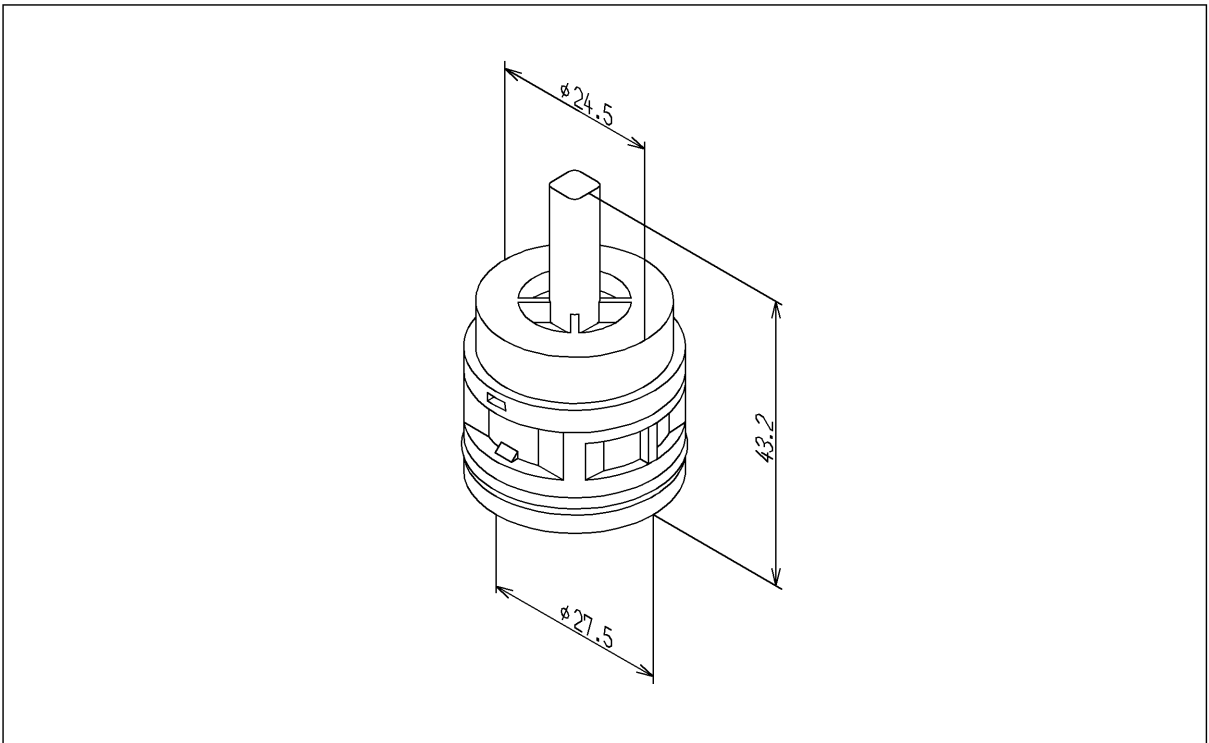

品番	TH959911	品名	定流量弁	1 / 2
----	----------	----	------	-------

希望小売価格：¥ 3,200(税込価格：¥ 3,520)

必ず補修品リストで発注品番(色番、メッキ種別など含む)、数量をご確認ください。
ただし、タンク、便器などの補修品は発注品番に色番を付加してご発注ください。図中の番号は図番になります。

[分解図]

[外観図]

品番	TH959911	品名	定流量弁	2 / 2
----	----------	----	------	-------