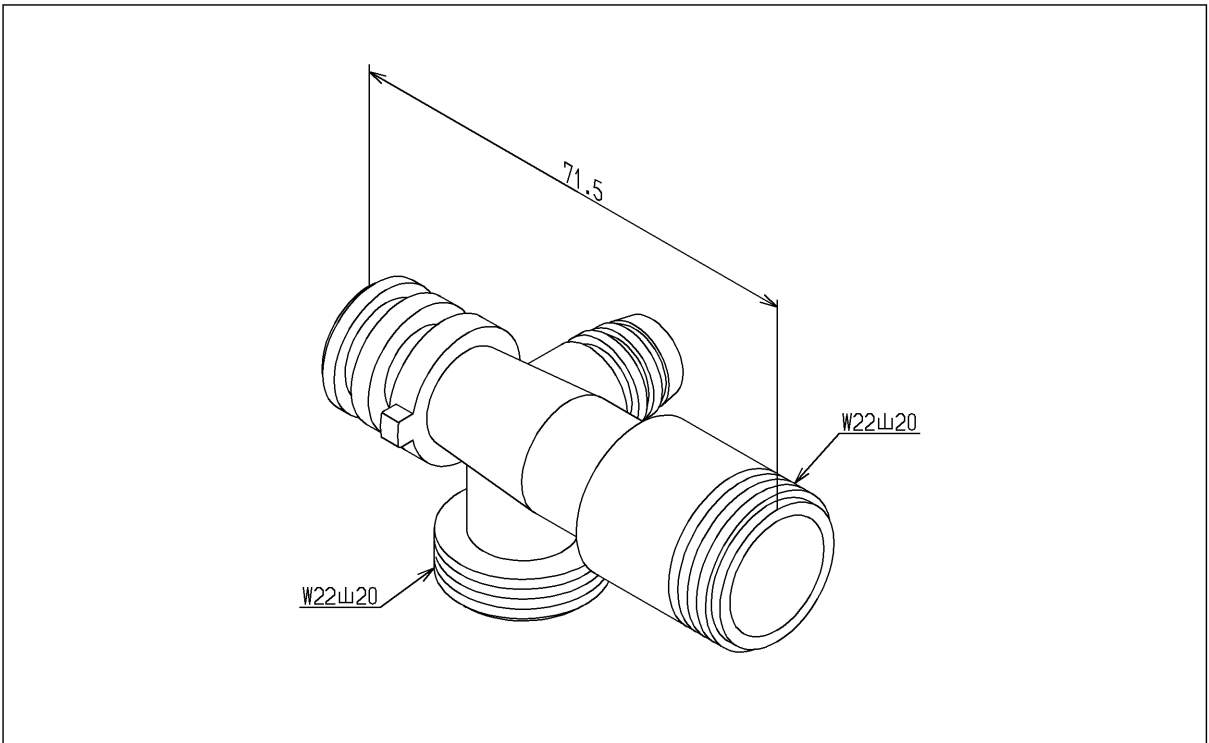

品番	TH97059	品名	調圧弁本体	1 / 2
----	---------	----	-------	-------

希望小売価格：¥ 760 (税込価格：¥ 836)

必ず補修品リストで発注品番(色番、メッキ種別など含む)、数量をご確認ください。
ただし、タンク、便器などの補修品は発注品番に色番を付加してご発注ください。図中の番号は図番になります。

[分解図]

[外観図]

品番	TH97059	品名	調圧弁本体	2 / 2
----	---------	----	-------	-------