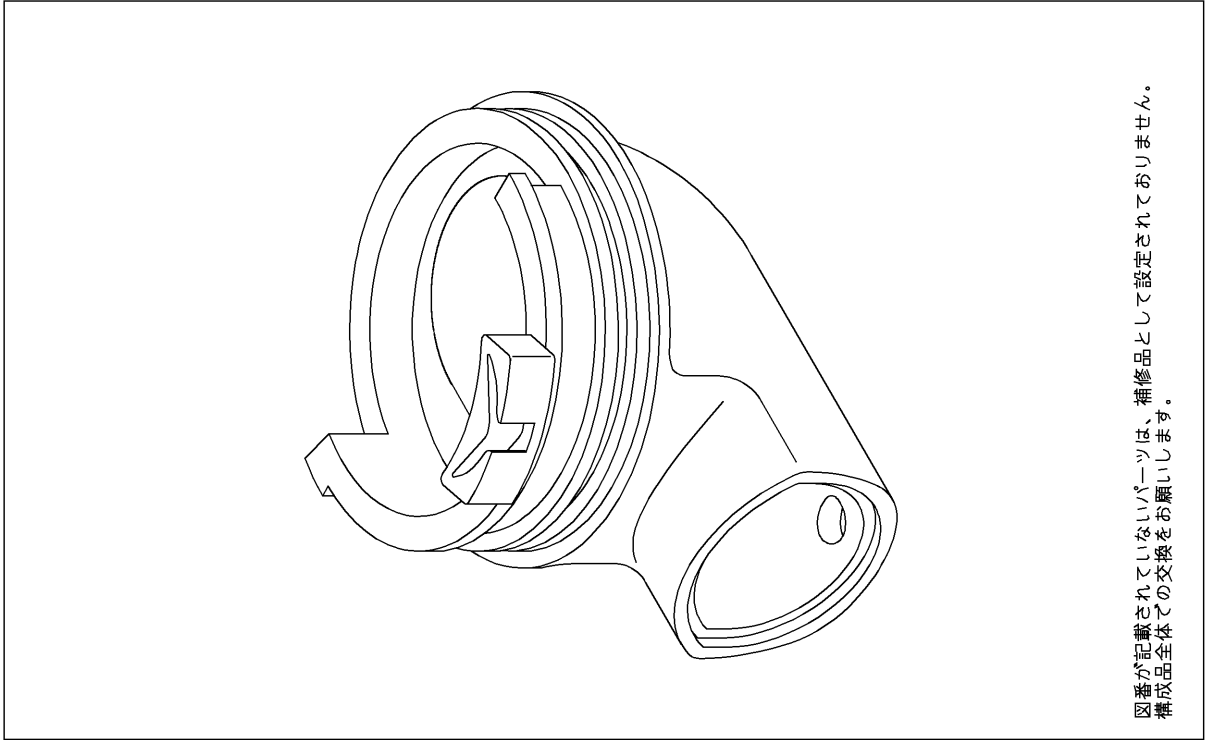

品番	TH97106	品名	支持管	1 / 2
----	---------	----	-----	-------

希望小売価格 : ¥ 4,850 (税込価格 : ¥ 5,335)

必ず補修品リストで発注品番(色番、メッキ種別など含む)、数量をご確認ください。
 ただし、タンク、便器などの補修品は発注品番に色番を付加してご発注ください。図中の番号は図番になります。

[分解図]

[外観図]

品番	TH97106	品名	支持管	2 / 2
----	---------	----	-----	-------