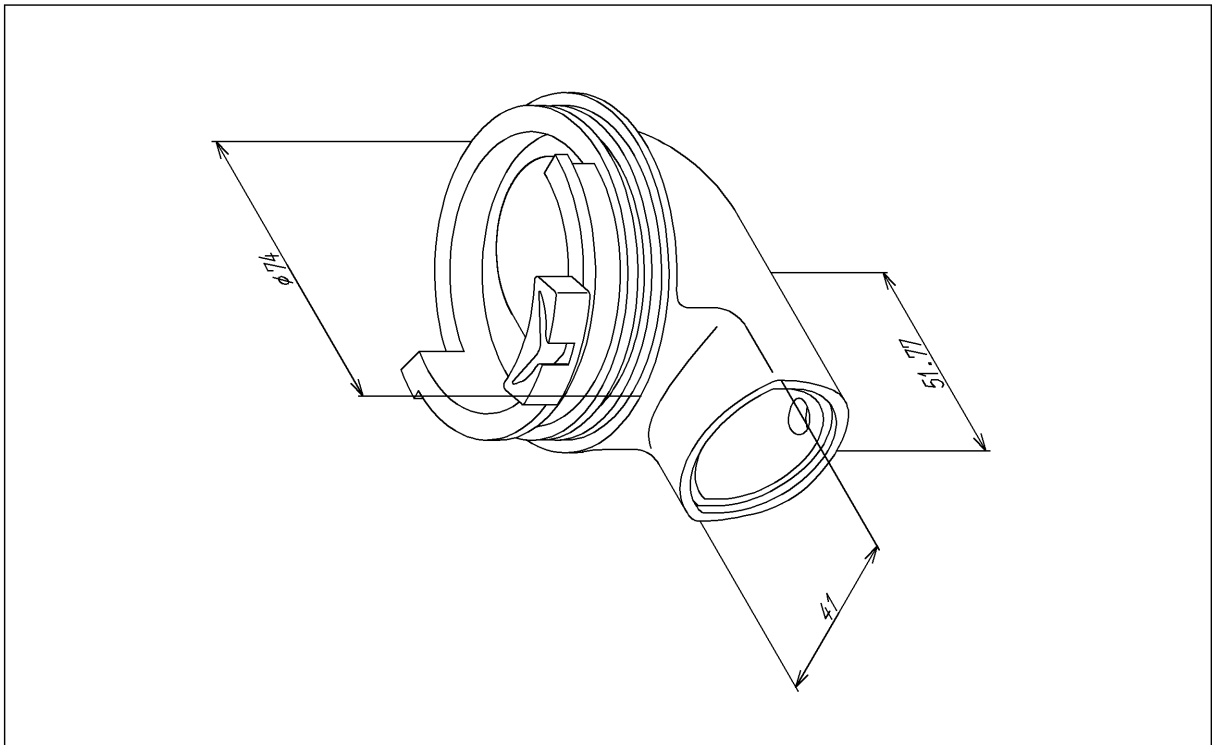

品番	TH97106	品名	支持管	1 / 2
----	---------	----	-----	-------

希望小売価格 : ¥ 4,650 (税込価格 : ¥ 5,115)

必ず補修品リストで発注品番(色番、メッキ種別など含む)、数量をご確認ください。
 ただし、タンク、便器などの補修品は発注品番に色番を付加してご発注ください。図中の番号は図番になります。

[分解図]

[外観図]

品番	TH97106	品名	支持管	2 / 2
----	---------	----	-----	-------