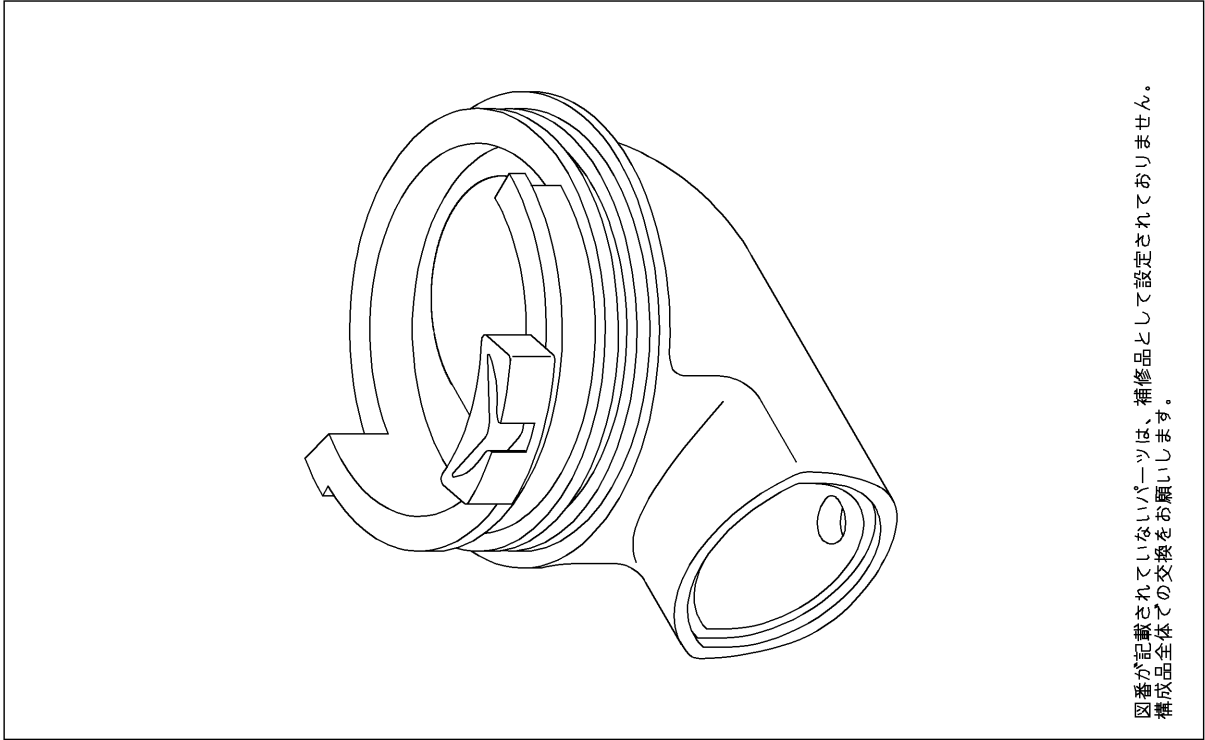

品番	TH97106	品名	支持管	1 / 2
----	---------	----	-----	-------

希望小売価格 : ¥ 4,650 (税込価格 : ¥ 5,115)

必ず補修品リストで発注品番(色番、メッキ種別など含む)、数量をご確認ください。
 ただし、タンク、便器などの補修品は発注品番に色番を付加してご発注ください。図中の番号は図番になります。

[分解図]

[外観図]

品番	TH97106	品名	支持管	2 / 2
----	---------	----	-----	-------