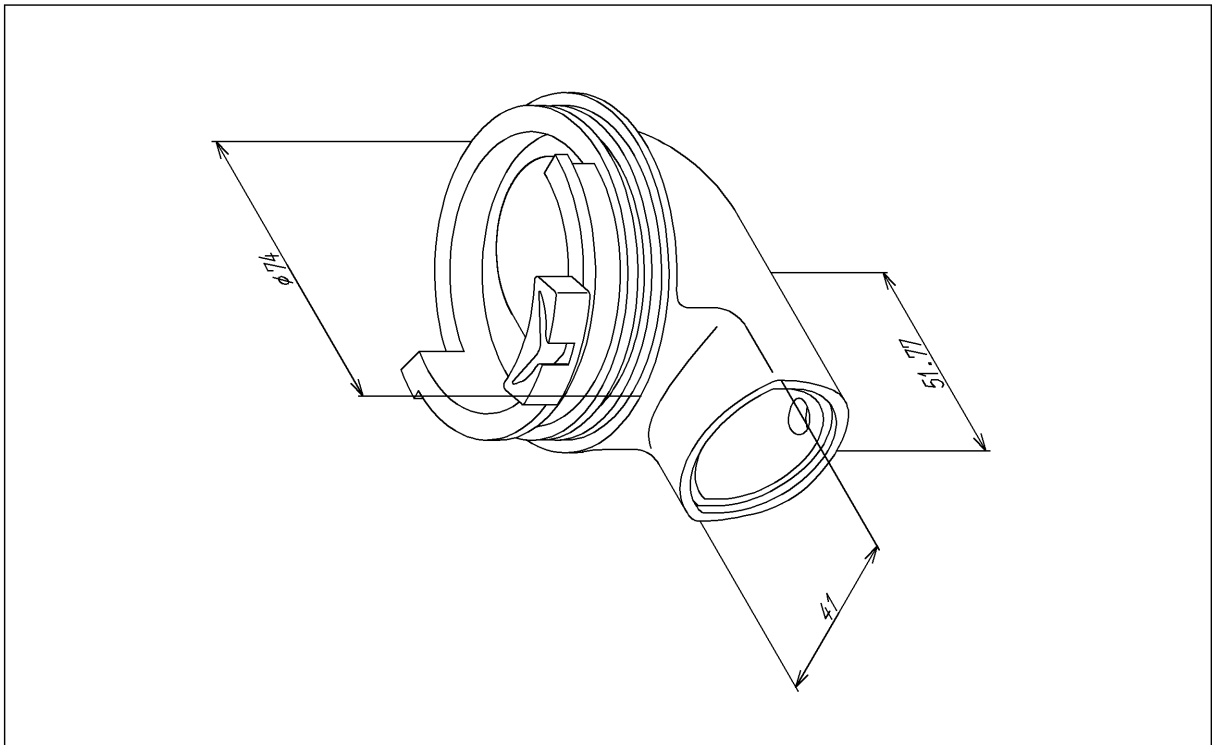

品番	TH97106	品名	支持管	1 / 2
----	---------	----	-----	-------

希望小売価格 : ¥ 4,850 (税込価格 : ¥ 5,335)

必ず補修品リストで発注品番(色番、メッキ種別など含む)、数量をご確認ください。
 ただし、タンク、便器などの補修品は発注品番に色番を付加してご発注ください。図中の番号は図番になります。

[分解図]

[外観図]

品番	TH97106	品名	支持管	2 / 2
----	---------	----	-----	-------