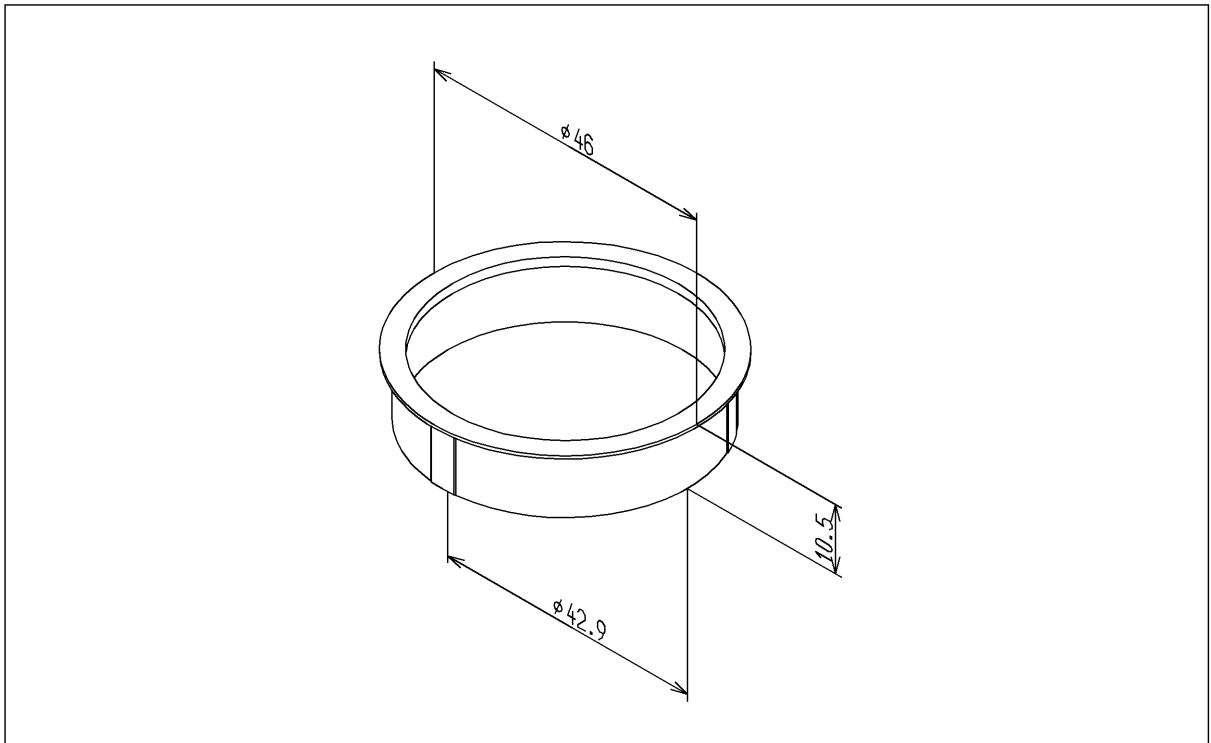

|    |         |    |     |       |
|----|---------|----|-----|-------|
| 品番 | TH97706 | 品名 | リング | 1 / 2 |
|----|---------|----|-----|-------|

希望小売価格：¥ 1,250(税込価格：¥ 1,375)

必ず補修品リストで発注品番(色番、メッキ種別など含む)、数量をご確認ください。  
ただし、タンク、便器などの補修品は発注品番に色番を付加してご発注ください。図中の番号は図番になります。

[分解図]

[外観図]

|    |         |    |     |       |
|----|---------|----|-----|-------|
| 品番 | TH97706 | 品名 | リング | 2 / 2 |
|----|---------|----|-----|-------|

■特記事項(1/1)

- ・分解図、補修品リスト、互換性注意情報は最新のものをお使いください。
- ・発注品番の希望小売価格は予告なく変更する場合がありますので、最新の補修品リストをご確認ください。
- ・発注品番欄に「非補修品」と表示のものは、原則として定期的な補修は不要です。要望される場合は製品交換をご検討願います。
- ・分解図中に専用工具の記載がある場合でも、補修品リストに専用工具の記載のない場合は別売品です。
- ・補修品は、外観形状・色調が異なる場合がございます。
- ・図番は分解図中に記載の番号です。補修品を発注する際は「発注品番」に記載の品番でご発注ください。
- ・分解図中に図番があり補修品リストに図番・発注品番の記載のない補修品は、最寄りの取付店・販売店へご依頼してください。