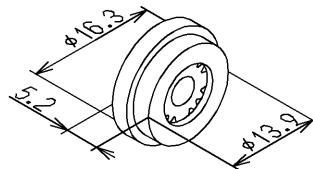

[外観図]

品番	TH979331	品名	定流量弁	2 / 2
----	----------	----	------	-------

■特記事項(1/1)

- ・分解図、補修品リスト、互換性注意情報は最新のものをお使いください。
- ・発注品番の希望小売価格は予告なく変更する場合がありますので、最新の補修品リストをご確認ください。
- ・発注品番欄に「非補修品」と表示のものは、原則として定期的な補修は不要です。要望される場合は製品交換をご検討願います。
- ・分解図中に専用工具の記載がある場合でも、補修品リストに専用工具の記載のない場合は別売品です。
- ・補修品は、外観形状・色調が異なる場合がございます。
- ・図番は分解図中に記載の番号です。補修品を発注する際は「発注品番」に記載の品番でご発注ください。
- ・分解図中に図番があり補修品リストに図番・発注品番の記載のない補修品は、最寄りの取付店・販売店へご依頼してください。