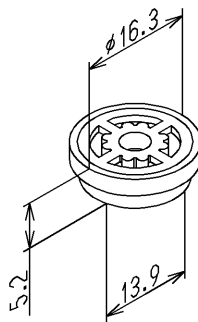

品番	TH979335	品名	定流量弁	1 / 2
----	----------	----	------	-------

希望小売価格：¥ 900 (税込価格：¥ 990)

必ず補修品リストで発注品番(色番、メッキ種別など含む)、数量をご確認ください。  
ただし、タンク、便器などの補修品は発注品番に色番を付加してご発注ください。図中の番号は図番になります。

[分解図]

図番が記載されていないパーツは、補修品として設定されておりません。  
構成品全体での交換をお願いします。

[外観図]

品番	TH979335	品名	定流量弁	2 / 2
----	----------	----	------	-------

■特記事項(1/1)

- ・分解図、補修品リスト、互換性注意情報は最新のものをお使いください。
- ・発注品番の希望小売価格は予告なく変更する場合がありますので、最新の補修品リストをご確認ください。
- ・発注品番欄に「非補修品」と表示のものは、原則として定期的な補修は不要です。要望される場合は製品交換をご検討願います。
- ・分解図中に専用工具の記載がある場合でも、補修品リストに専用工具の記載のない場合は別売品です。
- ・補修品は、外観形状・色調が異なる場合がございます。
- ・図番は分解図中に記載の番号です。補修品を発注する際は「発注品番」に記載の品番でご発注ください。
- ・分解図中に図番があり補修品リストに図番・発注品番の記載のない補修品は、最寄りの取付店・販売店へご依頼してください。