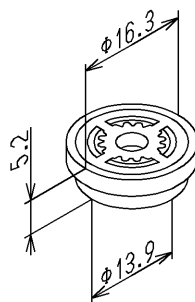

品番	TH979336	品名	定流量弁	1 / 2
----	----------	----	------	-------

希望小売価格：¥ 900 (税込価格：¥ 990)

必ず補修品リストで発注品番(色番、メッキ種別など含む)、数量をご確認ください。
ただし、タンク、便器などの補修品は発注品番に色番を付加してご発注ください。図中の番号は図番になります。

[分解図]

図番が記載されていないパーツは、補修品として設定されておりません。
構成部品全体での交換をお願いします。

[外観図]

品番	TH979336	品名	定流量弁	2 / 2
----	----------	----	------	-------

■特記事項(1/1)

- ・分解図、補修品リスト、互換性注意情報は最新のものをお使いください。
- ・発注品番の希望小売価格は予告なく変更する場合がありますので、最新の補修品リストをご確認ください。
- ・発注品番欄に「非補修品」と表示のものは、原則として定期的な補修は不要です。要望される場合は製品交換をご検討願います。
- ・分解図中に専用工具の記載がある場合でも、補修品リストに専用工具の記載のない場合は別売品です。
- ・補修品は、外観形状・色調が異なる場合がございます。
- ・図番は分解図中に記載の番号です。補修品を発注する際は「発注品番」に記載の品番でご発注ください。
- ・分解図中に図番があり補修品リストに図番・発注品番の記載のない補修品は、最寄りの取付店・販売店へご依頼してください。