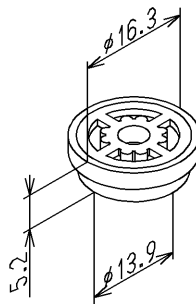

品番	TH979337	品名	定流量弁	1 / 2
----	----------	----	------	-------

希望小売価格：¥ 980 (税込価格：¥ 1,078)

必ず補修品リストで発注品番(色番、メッキ種別など含む)、数量をご確認ください。
ただし、タンク、便器などの補修品は発注品番に色番を付加してご発注ください。図中の番号は図番になります。

[分解図]

図番が記載されていないパーツは、補修品として設定されておりません。
構成部品全体の交換をお願いします。

[外観図]

品番	TH979337	品名	定流量弁	2 / 2
----	----------	----	------	-------

■特記事項(1/1)

- ・分解図、補修品リスト、互換性注意情報は最新のものをお使いください。
- ・発注品番の希望小売価格は予告なく変更する場合がありますので、最新の補修品リストをご確認ください。
- ・発注品番欄に「非補修品」と表示のものは、原則として定期的な補修は不要です。要望される場合は製品交換をご検討願います。
- ・分解図中に専用工具の記載がある場合でも、補修品リストに専用工具の記載のない場合は別売品です。
- ・補修品は、外観形状・色調が異なる場合がございます。
- ・図番は分解図中に記載の番号です。補修品を発注する際は「発注品番」に記載の品番でご発注ください。
- ・分解図中に図番があり補修品リストに図番・発注品番の記載のない補修品は、最寄りの取付店・販売店へご依頼してください。