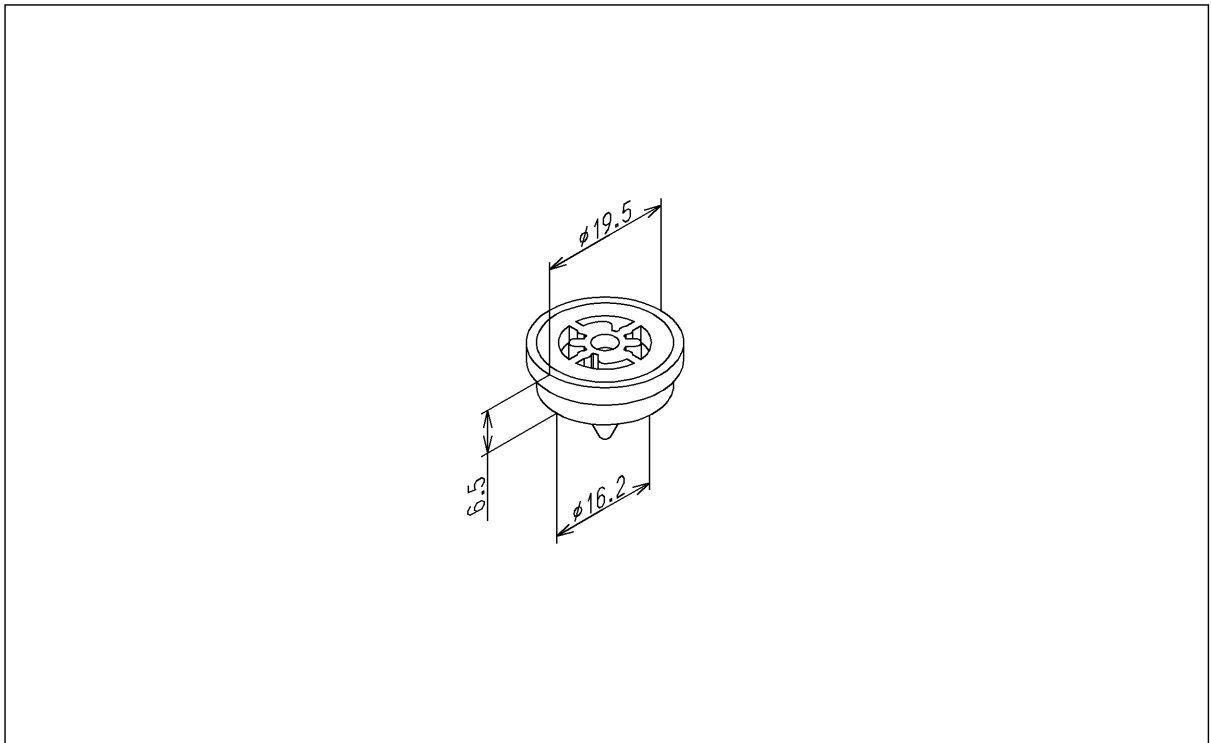

品番	TH979338	品名	定流量弁	1 / 2
----	----------	----	------	-------

希望小売価格：¥ 2,400(税込価格：¥ 2,640)

必ず補修品リストで発注品番(色番、メッキ種別など含む)、数量をご確認ください。
ただし、タンク、便器などの補修品は発注品番に色番を付加してご発注ください。図中の番号は図番になります。

[分解図]

[外観図]

品番	TH979338	品名	定流量弁	2 / 2
----	----------	----	------	-------