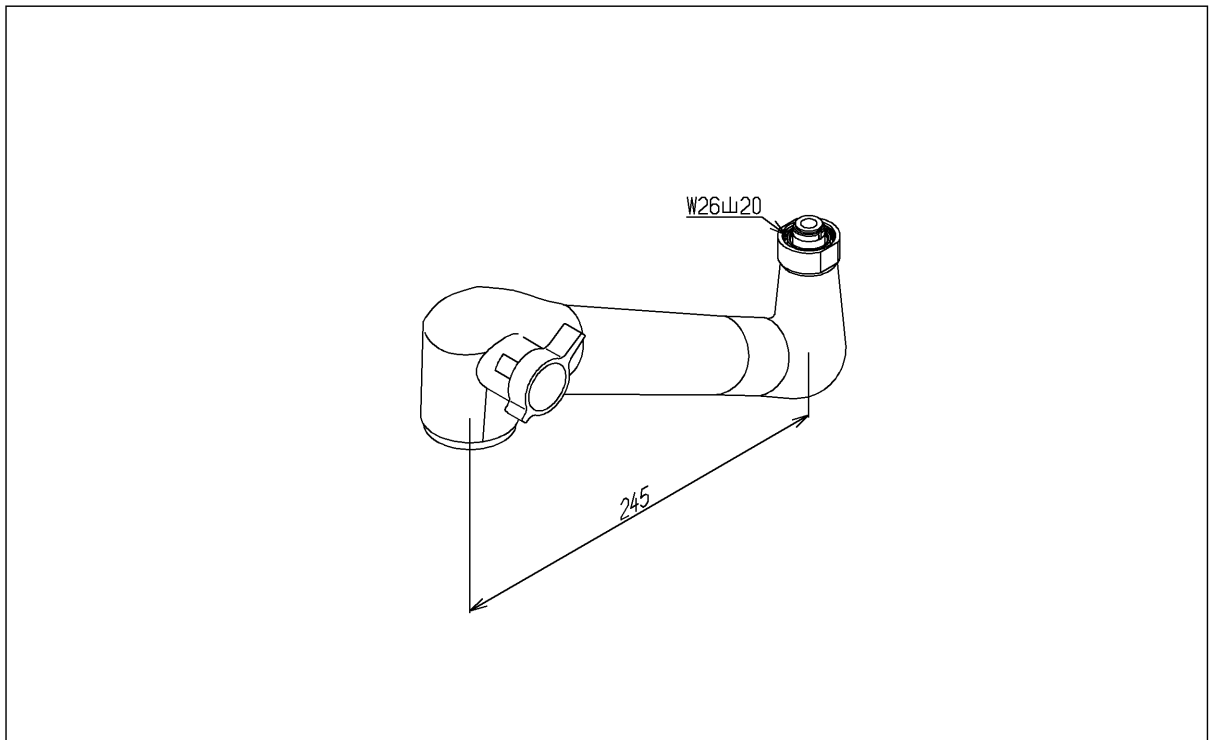

品番	THB34	品名	浄水器内蔵スパウト	1 / 2
----	-------	----	-----------	-------

希望小売価格：-

必ず補修品リストで発注品番(色番、メッキ種別など含む)、数量をご確認ください。
 ただし、タンク、便器などの補修品は発注品番に色番を付加してご発注ください。図中の番号は図番になります。

[分解図]

[外観図]

品番	THB34	品名	浄水器内蔵スパウト	2 / 2
----	-------	----	-----------	-------