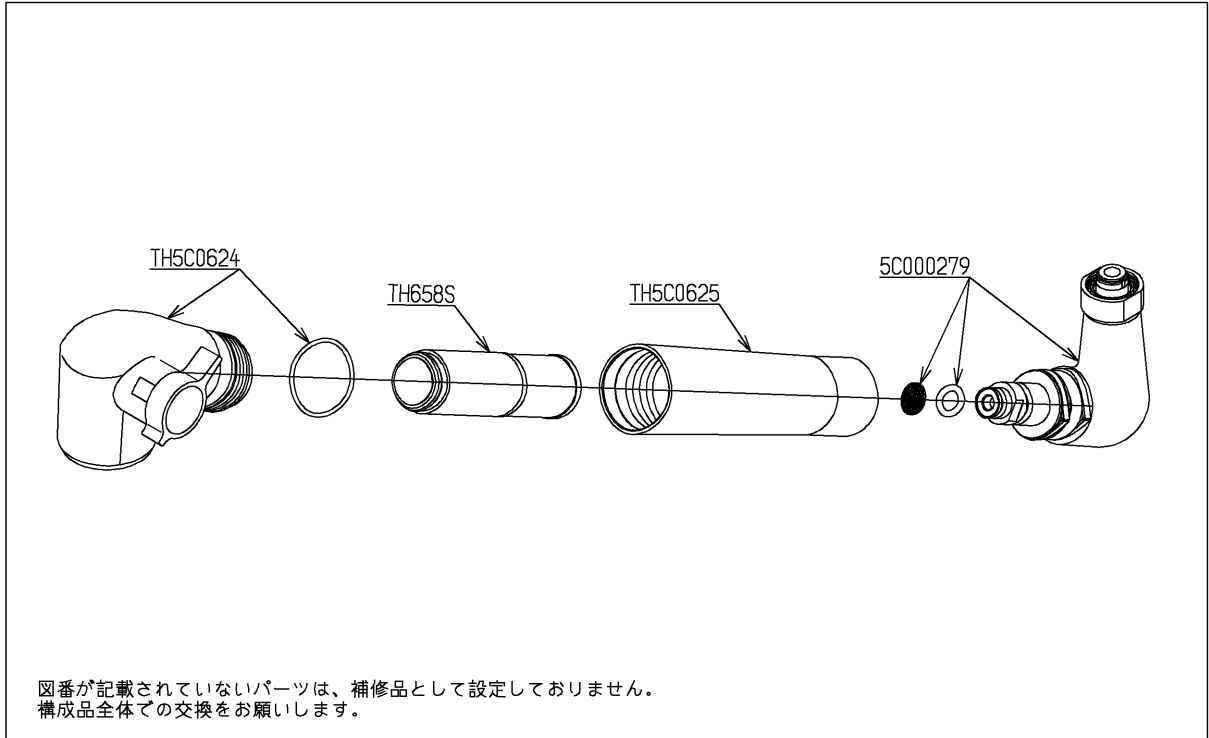

品番	THB34	品名	浄水器内蔵スパウト	1 / 2
----	-------	----	-----------	-------

希望小売価格：-

必ず補修品リストで発注品番(色番、メッキ種別など含む)、数量をご確認ください。
 ただし、タンク、便器などの補修品は発注品番に色番を付加してご発注ください。図中の番号は図番になります。

[分解図]

[外観図]

品番	THB34	品名	浄水器内蔵スパウト	2 / 2
----	-------	----	-----------	-------