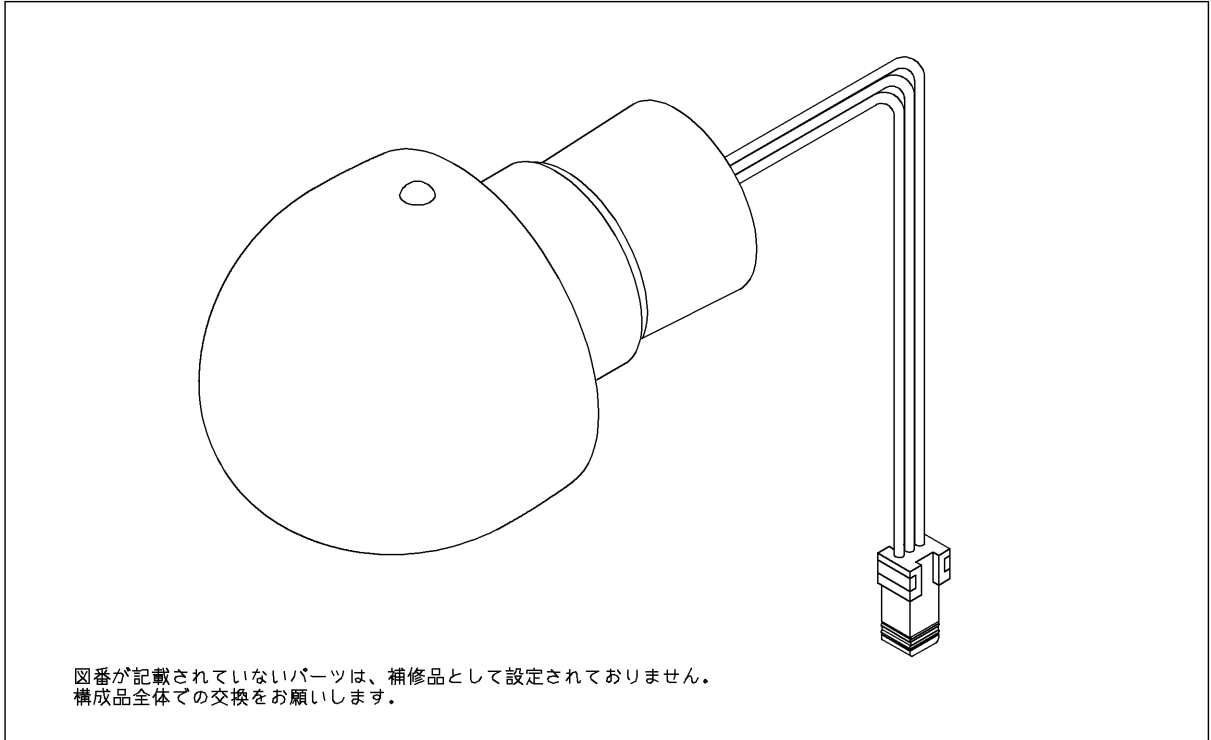

| | | | | |
|----|-------|----|---------|-------|
| 品番 | THB59 | 品名 | 壁掛自動洗面器 | 1 / 2 |
|----|-------|----|---------|-------|

希望小売価格：¥ 77,900 (税込価格：¥ 85,690)

必ず補修品リストで発注品番(色番、メッキ種別など含む)、数量をご確認ください。
ただし、タンク、便器などの補修品は発注品番に色番を付加してご発注ください。図中の番号は図番になります。

[分解図]

[外観図]

| | | | | |
|----|-------|----|---------|-------|
| 品番 | THB59 | 品名 | 壁掛自動洗面器 | 2 / 2 |
|----|-------|----|---------|-------|

■特記事項(1/1)

- ・分解図、補修品リスト、互換性注意情報は最新のものをお使いください。
- ・発注品番の希望小売価格は予告なく変更する場合がありますので、最新の補修品リストをご確認ください。
- ・発注品番欄に「非補修品」と表示のものは、原則として定期的な補修は不要です。要望される場合は製品交換をご検討願います。
- ・分解図中に専用工具の記載がある場合でも、補修品リストに専用工具の記載のない場合は別売品です。
- ・補修品は、外観形状・色調が異なる場合がございます。
- ・図番は分解図中に記載の番号です。補修品を発注する際は「発注品番」に記載の品番でご発注ください。
- ・分解図中に図番があり補修品リストに図番・発注品番の記載のない補修品は、最寄りの取付店・販売店へご依頼してください。