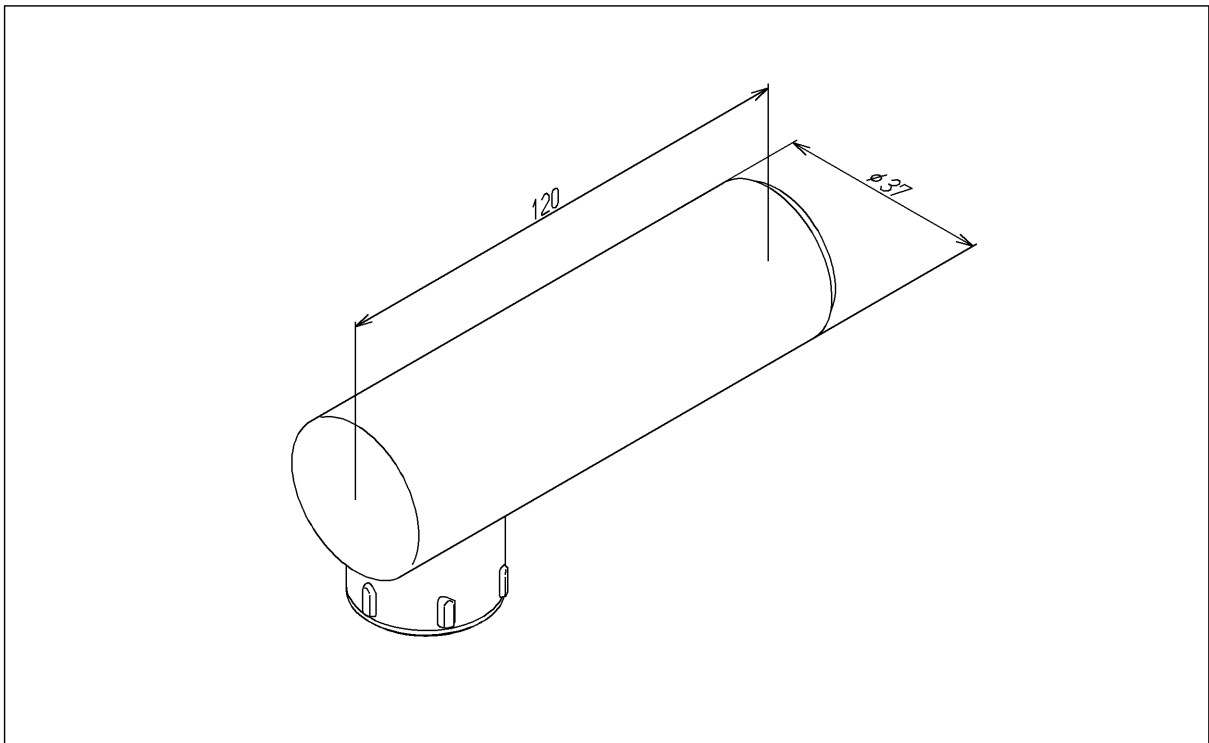

品番	THC23	品名	ハンドシャワー部	1 / 2
----	-------	----	----------	-------

希望小売価格：¥ 28,900 (税込価格：¥ 31,790)

必ず補修品リストで発注品番(色番、メッキ種別など含む)、数量をご確認ください。
 ただし、タンク、便器などの補修品は発注品番に色番を付加してご発注ください。図中の番号は図番になります。

[分解図]

[外観図]

品番	THC23	品名	ハンドシャワー部	2 / 2
----	-------	----	----------	-------