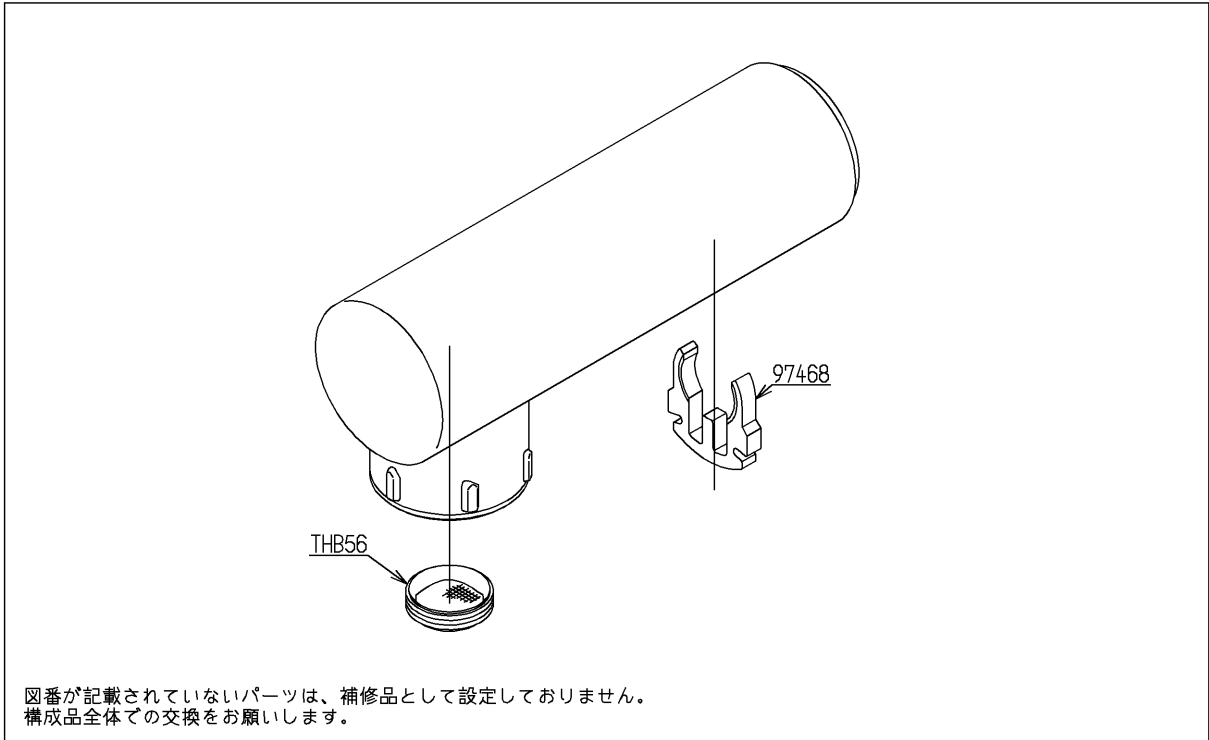

品番	THC23	品名	ハンドシャワー部	1 / 2
----	-------	----	----------	-------

希望小売価格：¥ 28,900 (税込価格：¥ 31,790)

必ず補修品リストで発注品番(色番、メッキ種別など含む)、数量をご確認ください。
 ただし、タンク、便器などの補修品は発注品番に色番を付加してご発注ください。図中の番号は図番になります。

[分解図]

[外観図]

品番	THC23	品名	ハンドシャワー部	2 / 2
----	-------	----	----------	-------