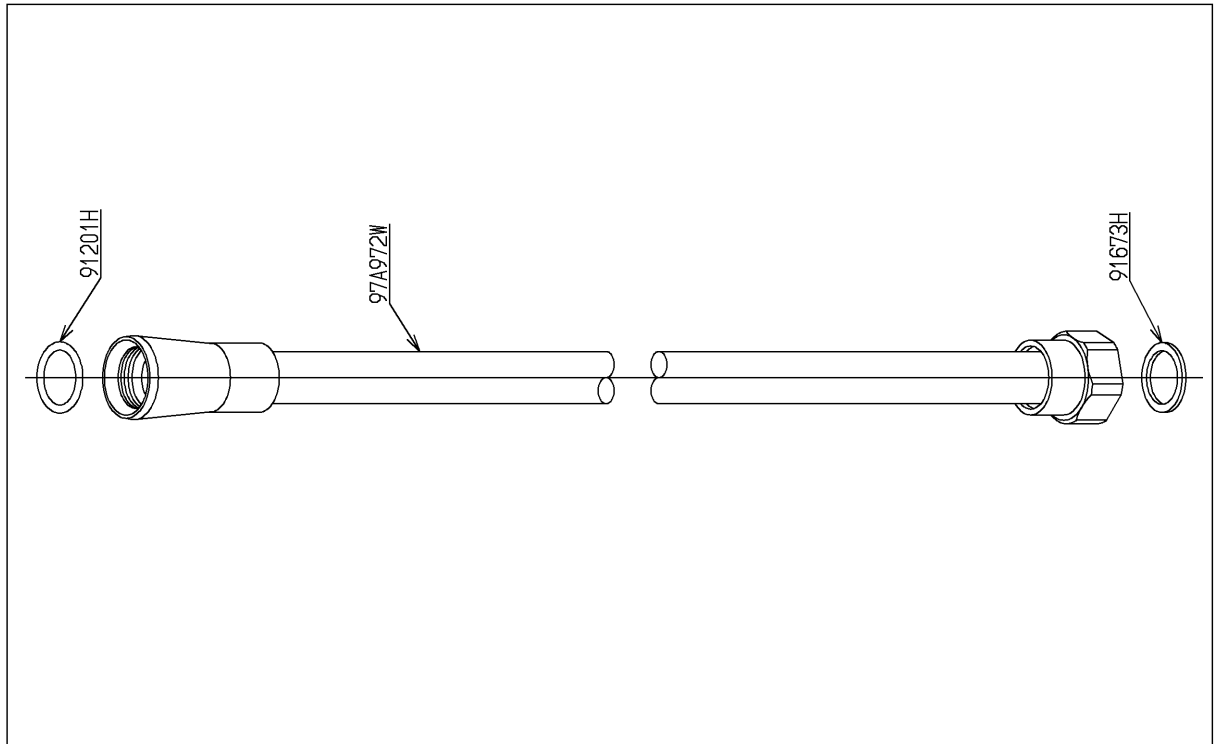

品番	THC40XL	品名	シャワーホース	1 / 2
----	---------	----	---------	-------

希望小売価格：¥ 12,000 (税込価格：¥ 13,200)

必ず補修品リストで発注品番(色番、メッキ種別など含む)、数量をご確認ください。
 ただし、タンク、便器などの補修品は発注品番に色番を付加してご発注ください。図中の番号は図番になります。

[分解図]

[外観図]

品番	THC40XL	品名	シャワーホース	2 / 2
----	---------	----	---------	-------