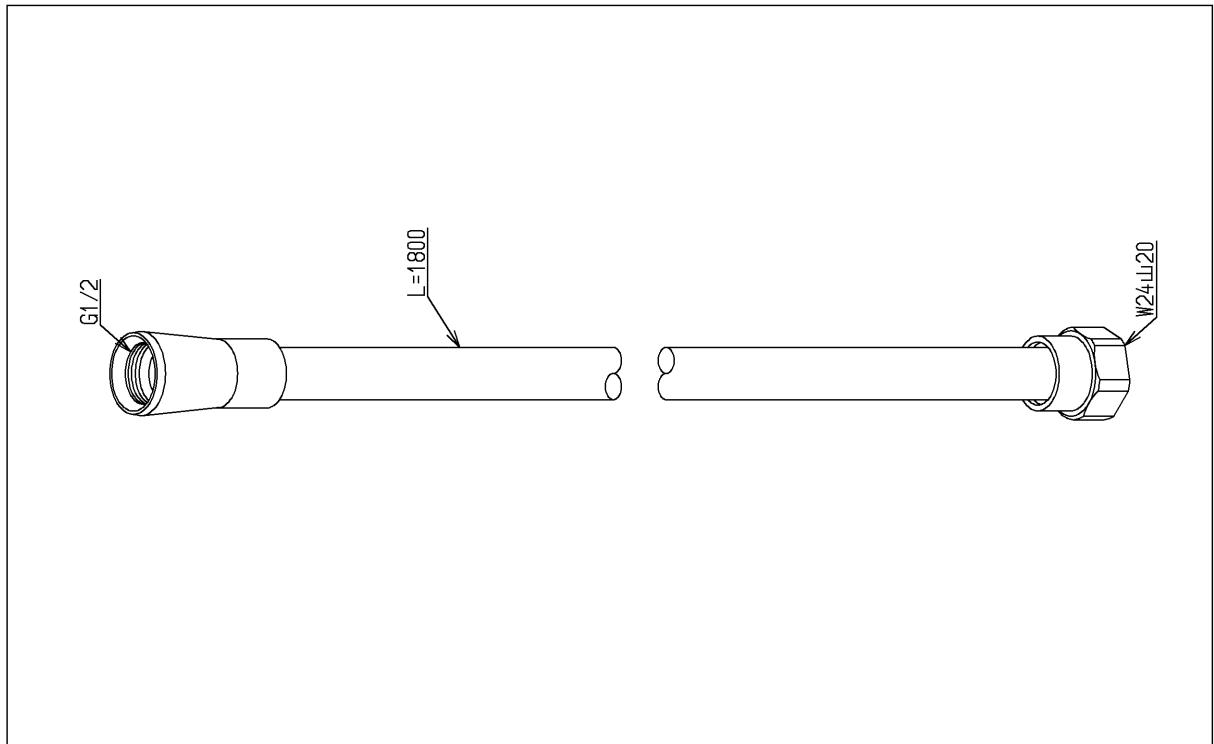

品番	THC40XL	品名	シャワーホース	1 / 2
----	---------	----	---------	-------

希望小売価格：¥ 12,000 (税込価格：¥ 13,200)

必ず補修品リストで発注品番(色番、メッキ種別など含む)、数量をご確認ください。
 ただし、タンク、便器などの補修品は発注品番に色番を付加してご発注ください。図中の番号は図番になります。

[分解図]

[外観図]

品番	THC40XL	品名	シャワーホース	2 / 2
----	---------	----	---------	-------