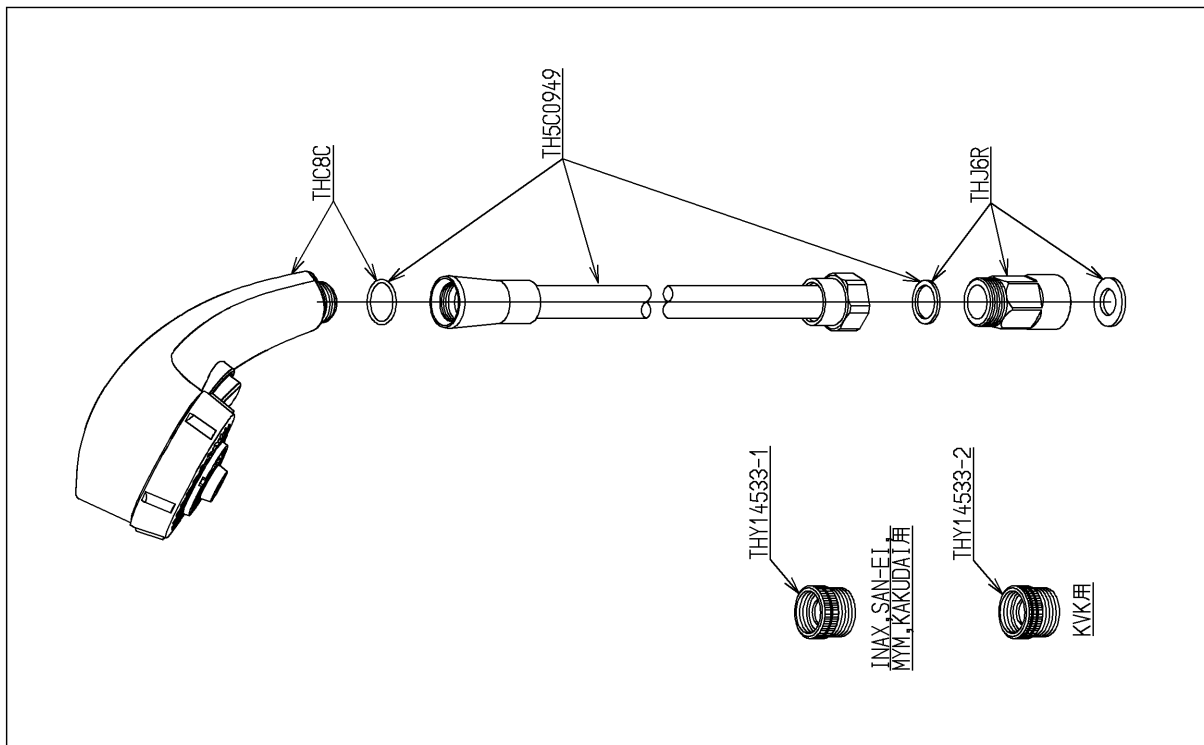

品番	THC 8CH	品名	ホース付シャワーヘッド	1 / 2
----	---------	----	-------------	-------

希望小売価格：-

必ず補修品リストで発注品番(色番、メッキ種別など含む)、数量をご確認ください。  
 ただし、タンク、便器などの補修品は発注品番に色番を付加してご発注ください。図中の番号は図番になります。

[分解図]

[外観図]

品番	THC 8CH	品名	ホース付シャワーヘッド	2 / 2
----	---------	----	-------------	-------

【補修品リスト】 注1：発注品番の数量1個当たりの価格です。

図番	発注品番	品名	希望小売価格 (税込価格)注1	数量	材料	備考
TH5C0949	TH5C0949	シャワーホース	¥ 7,050(¥ 7,755)	1		
THC8C	THC 8C	シャワーヘッド	¥ 31,400(¥ 34,540)	1		
THJ6R	THJ 6R	調圧弁	¥ 6,050(¥ 6,655)	1		
THY14533-1	THY14533-1	ホース用アダプター	¥ 1,000(¥ 1,100)	1		
THY14533-2	THY14533-2	ホース用アダプター	¥ 1,000(¥ 1,100)	1		