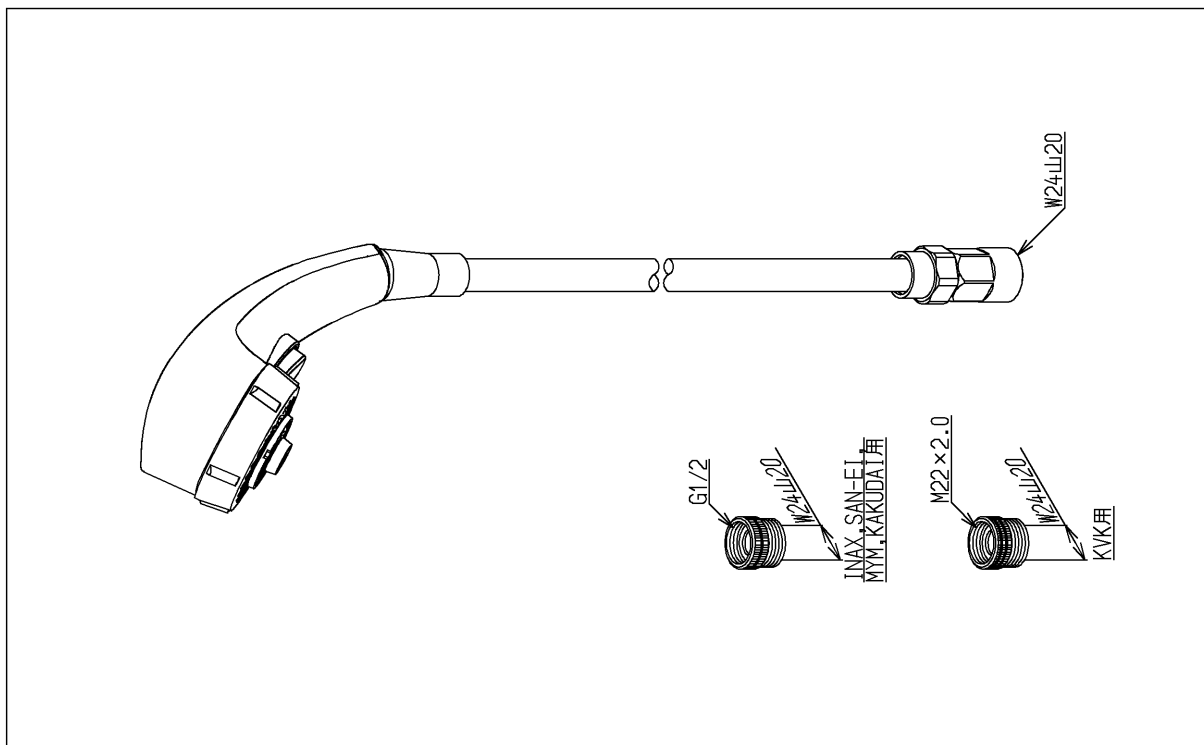

品番	THC 8CH	品名	ホース付シャワーヘッド	1 / 2
----	---------	----	-------------	-------

希望小売価格：-

必ず補修品リストで発注品番(色番、メッキ種別など含む)、数量をご確認ください。  
 ただし、タンク、便器などの補修品は発注品番に色番を付加してご発注ください。図中の番号は図番になります。

[分解図]

[外観図]

品番	THC 8CH	品名	ホース付シャワーヘッド	2 / 2
----	---------	----	-------------	-------

【補修品リスト】 注1：発注品番の数量1個当たりの価格です。

図番	発注品番	品名	希望小売価格 (税込価格)注1	数量	材料	備考
TH5C0949	TH5C0949	シャワーホース	¥ 7,050(¥ 7,755)	1		
THC8C	THC 8C	シャワーヘッド	¥ 31,400(¥ 34,540)	1		
THJ6R	THJ 6R	調圧弁	¥ 6,050(¥ 6,655)	1		
THY14533-1	THY14533-1	ホース用アダプター	¥ 1,000(¥ 1,100)	1		
THY14533-2	THY14533-2	ホース用アダプター	¥ 1,000(¥ 1,100)	1		