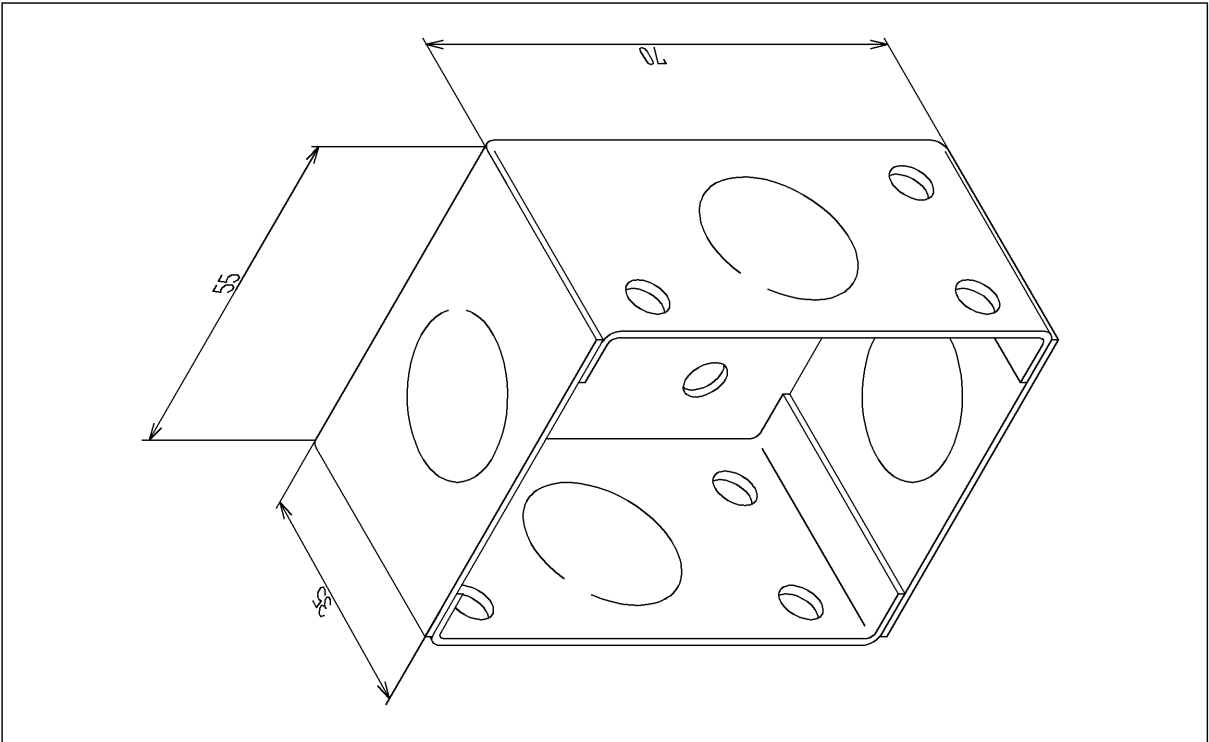

品番	THE24	品名	スイッチボックス	1 / 2
----	-------	----	----------	-------

希望小売価格：¥ 4,000(税込価格：¥ 4,400)

必ず補修品リストで発注品番(色番、メッキ種別など含む)、数量をご確認ください。
 ただし、タンク、便器などの補修品は発注品番に色番を付加してご発注ください。図中の番号は図番になります。

[分解図]

[外観図]

品番	THE24	品名	スイッチボックス	2 / 2
----	-------	----	----------	-------