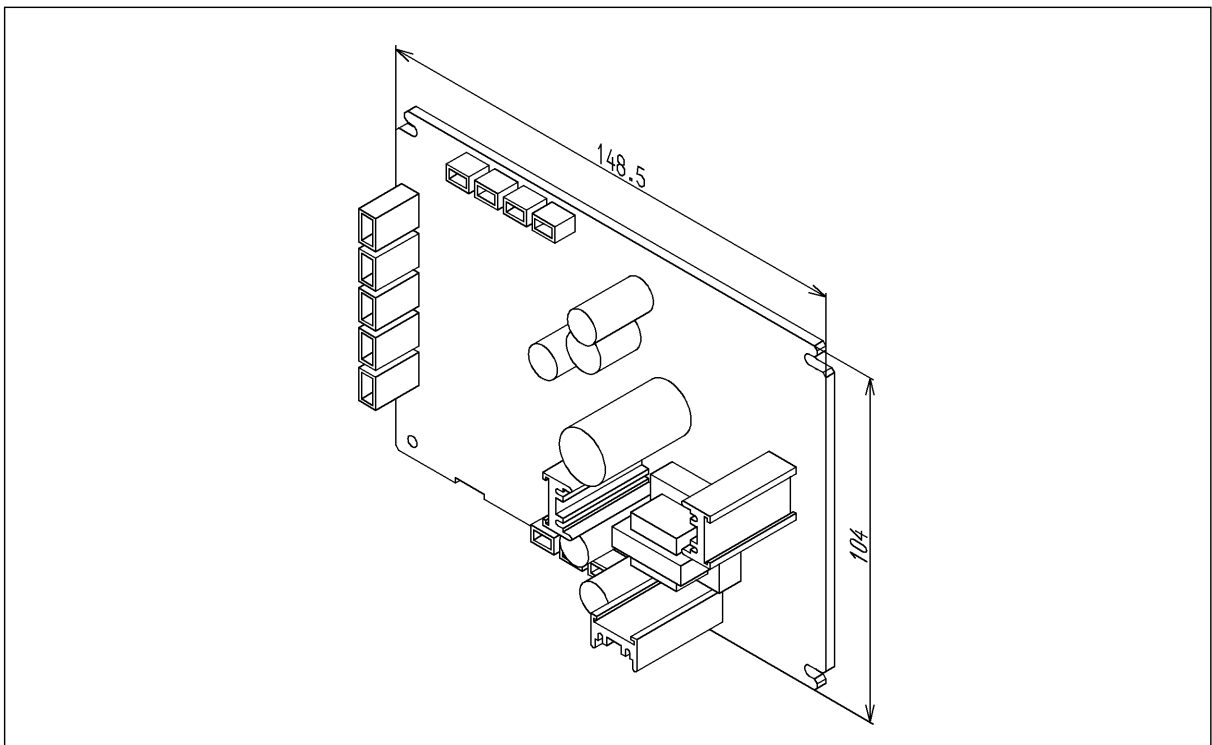

品番	THE 6	品名	コントローラ部	1 / 2
----	-------	----	---------	-------

希望小売価格：¥ 28,900 (税込価格：¥ 31,790)

必ず補修品リストで発注品番(色番、メッキ種別など含む)、数量をご確認ください。
 ただし、タンク、便器などの補修品は発注品番に色番を付加してご発注ください。図中の番号は図番になります。

[分解図]

[外観図]

品番	THE 6	品名	コントローラ部	2 / 2
----	-------	----	---------	-------