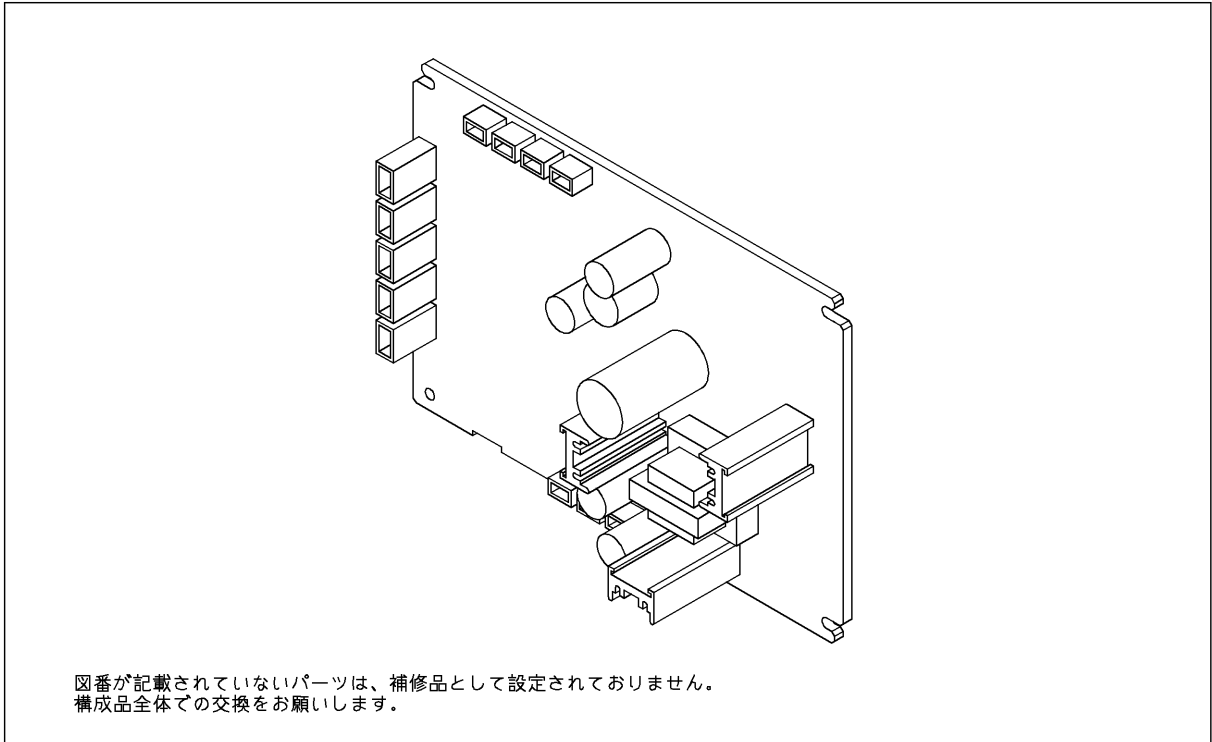

品番	THE 6	品名	コントローラ部	1 / 2
----	-------	----	---------	-------

希望小売価格：¥ 28,900 (税込価格：¥ 31,790)

必ず補修品リストで発注品番(色番、メッキ種別など含む)、数量をご確認ください。
 ただし、タンク、便器などの補修品は発注品番に色番を付加してご発注ください。図中の番号は図番になります。

[分解図]

[外観図]

品番	THE 6	品名	コントローラ部	2 / 2
----	-------	----	---------	-------