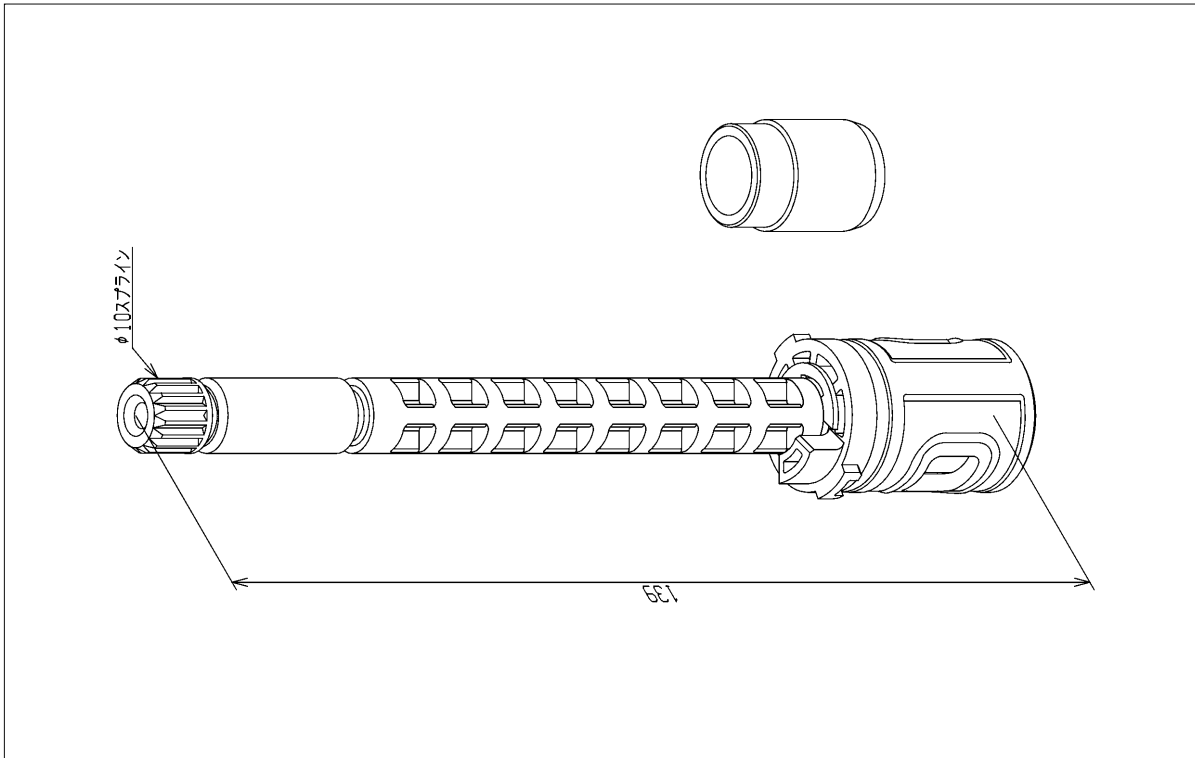

品番	THF53-2	品名	開閉バルブ部	1 / 2
----	---------	----	--------	-------

希望小売価格 : ¥ 5,500 (税込価格 : ¥ 6,050)

必ず補修品リストで発注品番(色番、メッキ種別など含む)、数量をご確認ください。
 ただし、タンク、便器などの補修品は発注品番に色番を付加してご発注ください。図中の番号は図番になります。

[分解図]

[外観図]

品番	THF53-2	品名	開閉バルブ部	2 / 2
----	---------	----	--------	-------