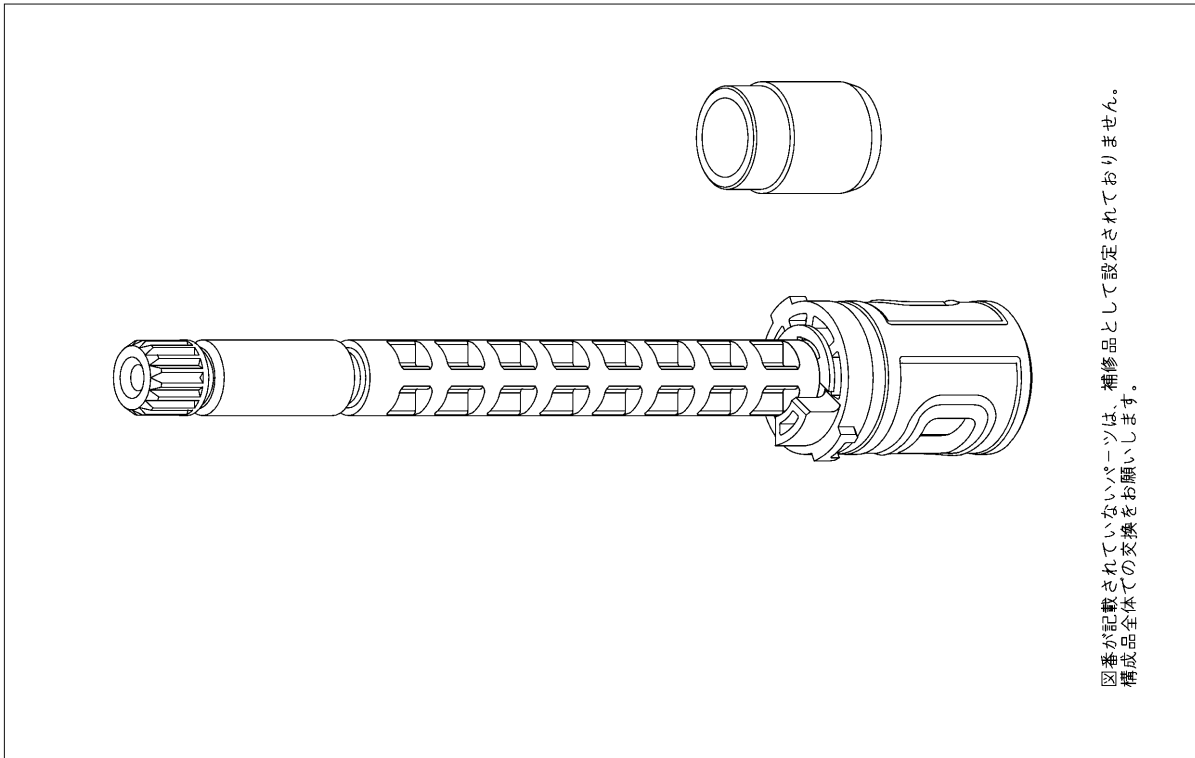

品番	THF53-2	品名	開閉バルブ部	1 / 2
----	---------	----	--------	-------

希望小売価格 : ¥ 5,500 (税込価格 : ¥ 6,050)

必ず補修品リストで発注品番(色番、メッキ種別など含む)、数量をご確認ください。
 ただし、タンク、便器などの補修品は発注品番に色番を付加してご発注ください。図中の番号は図番になります。

[分解図]

[外観図]

品番	THF53-2	品名	開閉バルブ部	2 / 2
----	---------	----	--------	-------