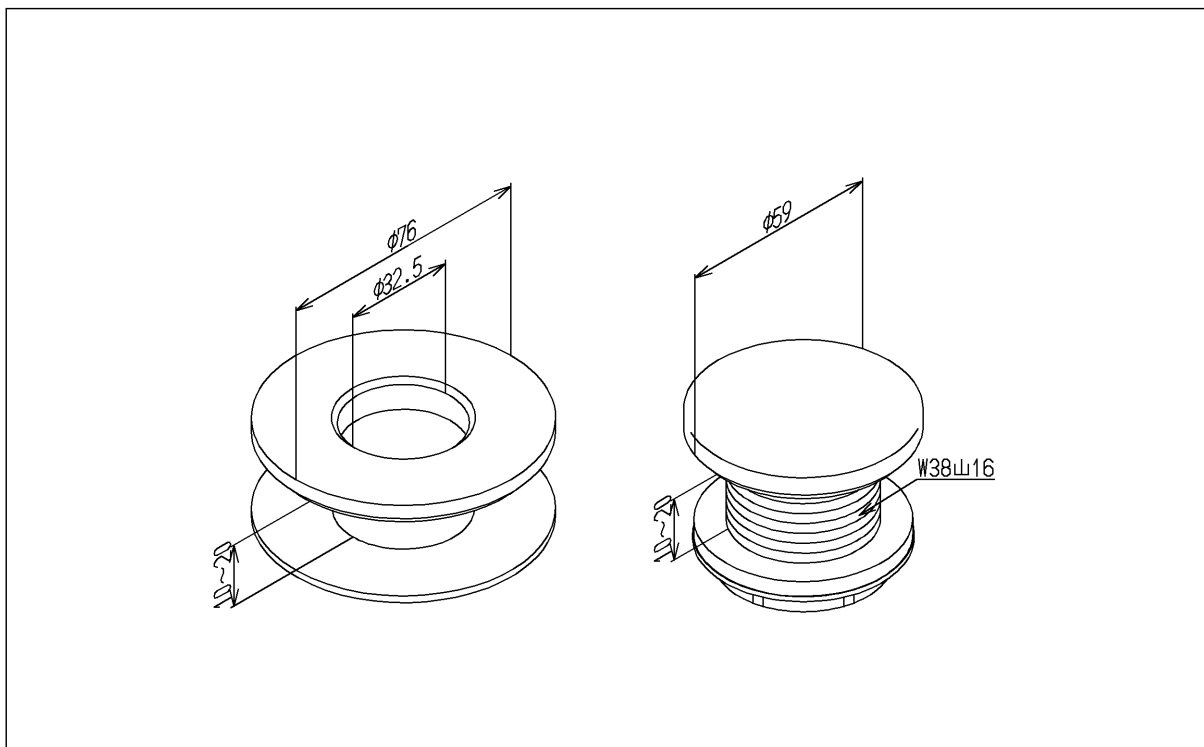

品番	THK31	品名	ふさぎふたセット	1 / 2
----	-------	----	----------	-------

希望小売価格：¥ 8,450(税込価格:¥ 9,295)

必ず補修品リストで発注品番(色番、メッキ種別など含む)、数量をご確認ください。
 ただし、タンク、便器などの補修品は発注品番に色番を付加してご発注ください。図中の番号は図番になります。

[分解図]

[外観図]

品番	THK31	品名	ふさぎふたセット	2 / 2
----	-------	----	----------	-------