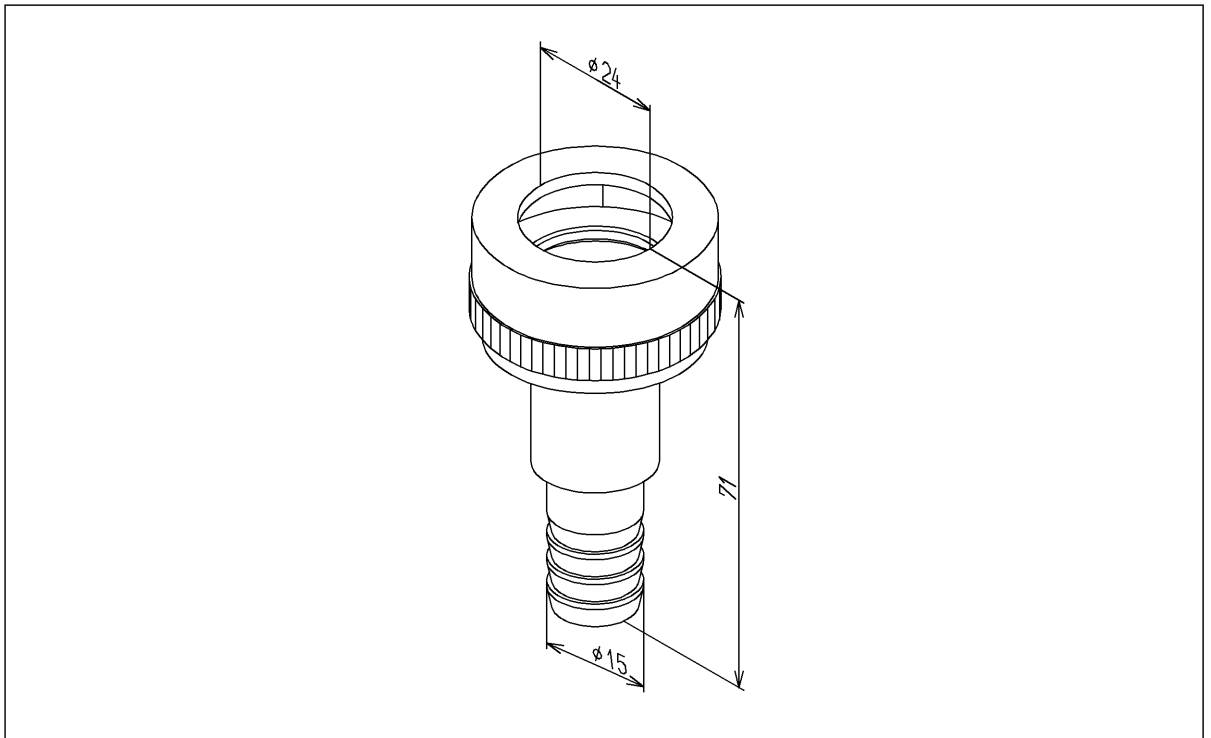

品番	THY220-1	品名	差し込み式カップリング	1 / 2
----	----------	----	-------------	-------

希望小売価格：¥ 5,550(税込価格：¥ 6,105)

必ず補修品リストで発注品番(色番、メッキ種別など含む)、数量をご確認ください。
ただし、タンク、便器などの補修品は発注品番に色番を付加してご発注ください。図中の番号は図番になります。

[分解図]

[外観図]

品番	THY220-1	品名	差し込み式カップリング	2 / 2
----	----------	----	-------------	-------

■特記事項(1/1)

- ・分解図、補修品リスト、互換性注意情報は最新のものをお使いください。
- ・発注品番の希望小売価格は予告なく変更する場合がありますので、最新の補修品リストをご確認ください。
- ・発注品番欄に「非補修品」と表示のものは、原則として定期的な補修は不要です。要望される場合は製品交換をご検討願います。
- ・分解図中に専用工具の記載がある場合でも、補修品リストに専用工具の記載のない場合は別売品です。
- ・補修品は、外観形状・色調が異なる場合がございます。
- ・図番は分解図中に記載の番号です。補修品を発注する際は「発注品番」に記載の品番でご発注ください。
- ・分解図中に図番があり補修品リストに図番・発注品番の記載のない補修品は、最寄りの取付店・販売店へご依頼してください。