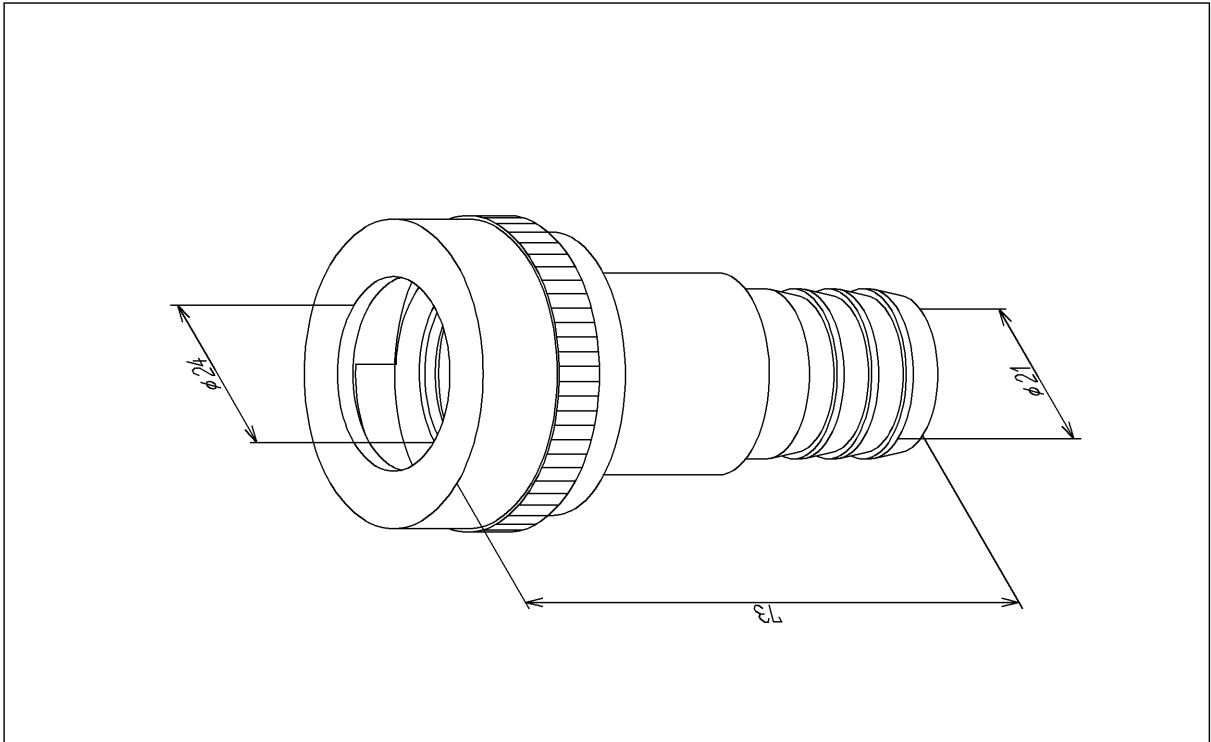

品番	THY221-1	品名	差し込み式カップリング	1 / 2
----	----------	----	-------------	-------

希望小売価格 : ¥ 5,750 (税込価格 : ¥ 6,325)

必ず補修品リストで発注品番(色番、メッキ種別など含む)、数量をご確認ください。  
 ただし、タンク、便器などの補修品は発注品番に色番を付加してご発注ください。図中の番号は図番になります。

[分解図]

図番が記載されていないパーツは、補修品として設定しておりません。  
 構成品全体での交換をお願いします。

[外観図]

品番	THY221-1	品名	差し込み式カップリング	2 / 2
----	----------	----	-------------	-------

■特記事項(1/1)

- ・分解図、補修品リスト、互換性注意情報は最新のものをお使いください。
- ・発注品番の希望小売価格は予告なく変更する場合がありますので、最新の補修品リストをご確認ください。
- ・発注品番欄に「非補修品」と表示のものは、原則として定期的な補修は不要です。要望される場合は製品交換をご検討願います。
- ・分解図中に専用工具の記載がある場合でも、補修品リストに専用工具の記載のない場合は別売品です。
- ・補修品は、外観形状・色調が異なる場合がございます。
- ・図番は分解図中に記載の番号です。補修品を発注する際は「発注品番」に記載の品番でご発注ください。
- ・分解図中に図番があり補修品リストに図番・発注品番の記載のない補修品は、最寄りの取付店・販売店へご依頼してください。