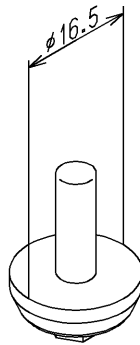

品番	THY222-6	品名	こま	1 / 2
----	----------	----	----	-------

希望小売価格：¥ 850(税込価格:¥ 935)

必ず補修品リストで発注品番(色番、メッキ種別など含む)、数量をご確認ください。
ただし、タンク、便器などの補修品は発注品番に色番を付加してご発注ください。図中の番号は図番になります。

[分解図]

図番が記載されていないパーツは、補修品として設定しておりません。
構成品全体での交換をお願いします。

[外観図]

品番	THY222-6	品名	こま	2 / 2
----	----------	----	----	-------

■特記事項(1/1)

- ・分解図、補修品リスト、互換性注意情報は最新のものをお使いください。
- ・発注品番の希望小売価格は予告なく変更する場合がありますので、最新の補修品リストをご確認ください。
- ・発注品番欄に「非補修品」と表示のものは、原則として定期的な補修は不要です。要望される場合は製品交換をご検討願います。
- ・分解図中に専用工具の記載がある場合でも、補修品リストに専用工具の記載のない場合は別売品です。
- ・補修品は、外観形状・色調が異なる場合がございます。
- ・図番は分解図中に記載の番号です。補修品を発注する際は「発注品番」に記載の品番でご発注ください。
- ・分解図中に図番があり補修品リストに図番・発注品番の記載のない補修品は、最寄りの取付店・販売店へご依頼してください。